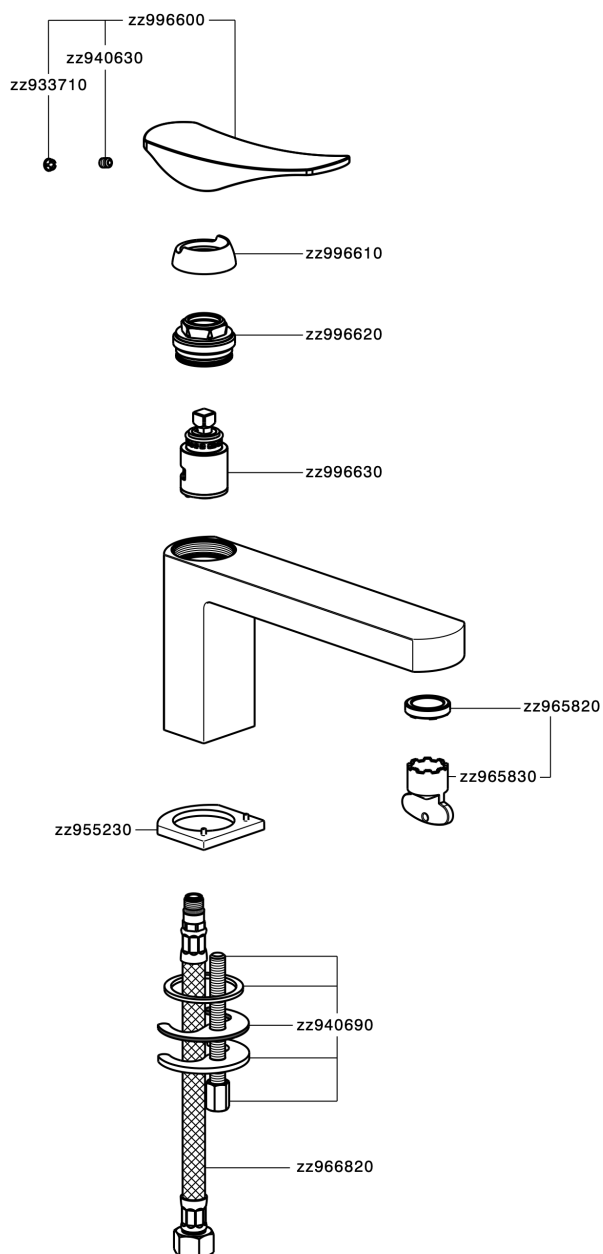

Lavabo monomando ROADSTER ACCENT_RA001540

RA001540

<https://es.cisal.it/lavabo-monomando-roadster-accent-ra001540>

2025-01-15