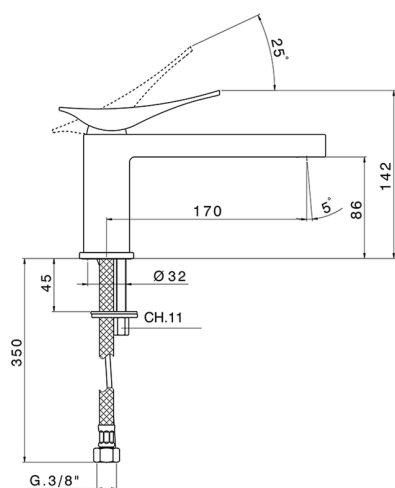

## Lavabo monomando ROADSTER ACCENT\_RA001540

MODELO **RA001540**

Lavabo monomando, sin desagüe automático, latiguillos acero G.3/8"

### CARACTERÍSTICAS

Recambio Cartucho **ZZ99663000**

**Cartucho Monomando 25 mm**