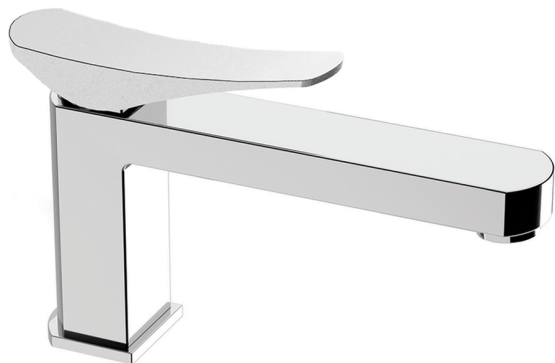

## Lavabo monomando ROADSTER ACCENT\_RA001540

MODELO **RA001540**

Lavabo monomando, sin desagüe automático, latiguillos acero G.3/8"

### ACABADOS DISPONIBLES

-  **21** 21 Cromo
-  **2B** 2B Niquel Brillo
-  **2F** 2F Niquel Cepillado
-  **2Q** 2Q Black Titanium
-  **40** 40 Negro Mate
-  **4Q** 4Q Blanco Mate