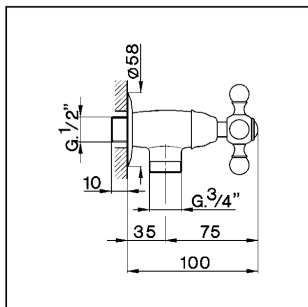

Grifo de un sólo agua de pared ARCANA CERAMIC_AC001440

cisal

AC 00144

- Rubinetto a parete
- Simple tap
- Spültisch Auslaufventil
- Robinet simple

bar	PORTATA * FLOW RATE DURCHFLOSS DEBIT l/min.
0.1	6
0.3	11.5
0.5	15
3	21
4	30
5	36.5

* senza resistenza silenziosa (uscita libera)
without hydraulic resistance
ohne Widerstand
sans résistance hydraulique

NR.	DESCRIZIONE DESCRIPTION BESCHREIBUNG DESCRIPTION	N. CODICE CODE NO. WERKSNR. NR. CODE	NR.	DESCRIZIONE DESCRIPTION BESCHREIBUNG DESCRIPTION	N. CODICE CODE NO. WERKSNR. NR. CODE	NR.	DESCRIZIONE DESCRIPTION BESCHREIBUNG DESCRIPTION	N. CODICE CODE NO. WERKSNR. NR. CODE
1	Maniglia "AR" con vite e placchetta Handle with screw and plate "AR" Griff "AR" mit Schraube und Abdeckklappe Croisillon avec vis et plaquette "AR"	ZZ 90307 0	5	Rosone rubinetto rovesciato Escutcheon simple tap Rosette Rosace en inox	ZZ 92605 0			
1-1	Vite M 4,5x10 tb. tc. zigrinata Screw M 4,5x10 Schraube M 4,5x10 Vis M 4,5x10	ZZ 92609 0						
1-2	Placchetta a vite maniglia "AR" Cap for handle "AR" Abdeckklappe "AR" Griff Plaquette cache - vis crois. "AR"	ZZ 92617 0						
2	Tubetto copriasta "AR" H.15,5 Sliding cover tube "AR" H.15,5 Abdeckklappe Oberteil "AR" H.15,5 Tube couvre-tête "AR" H.15,5	ZZ 92619 0						
3	Cappuccio coprivitone Ø32 H.21 "AC" Escutcheon Ø32 H.21 "AC" headvalve Abdeckklappe Ø32 H.21 "AC" Rosace couvre-tête Ø32 H.21 "AC"	ZZ 92652 0						
4	Vitone ceramico DX per monofori e gruppi "AC" Ceramic headvalve 1/2" right "AC" -short Keramikoberteil 1/2"-rechts "AC" -kurz Tête céramique 1/2" droite "AC" - courte	ZZ 92858 0						