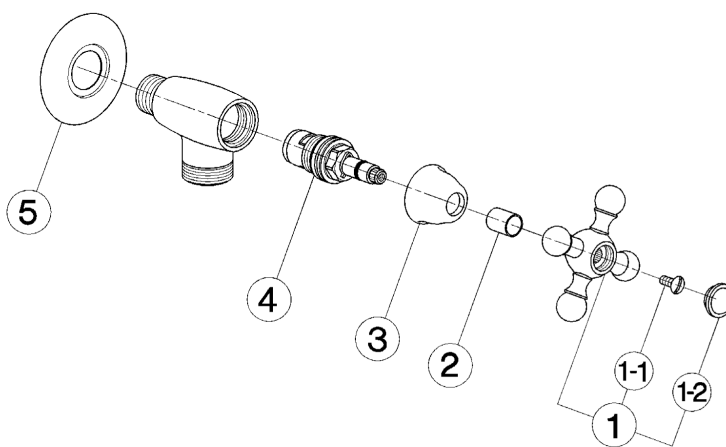

Grifo de un sólo agua de pared ARCANA CERAMIC_AC001440

cisal

AC 00144

- Rubinetto a parete
- Simple tap
- Spültisch Auslaufventil
- Robinet simple

bar	PORTATA * FLOW RATE DURCHFLOSS DEBIT l/min.
0.1	6
0.3	11.5
0.5	15
3	21
4	30
5	36.5

* senza resistenza silenziosa (uscita libera)
without hydraulic resistance
ohne Widerstand
sans résistance hydraulique

NR.	DESCRIZIONE DESCRIPTION BESCHREIBUNG DESCRIPTION	N. CODICE CODE NO. WERKSNR. NR. CODE	NR.	DESCRIZIONE DESCRIPTION BESCHREIBUNG DESCRIPTION	N. CODICE CODE NO. WERKSNR. NR. CODE	NR.	DESCRIZIONE DESCRIPTION BESCHREIBUNG DESCRIPTION	N. CODICE CODE NO. WERKSNR. NR. CODE
1	Maniglia "AR" con vite e placchetta Handle with screw and plate "AR" Griff "AR" mit Schraube und Abdeckklappe Croisillon avec vis et plaquette "AR"	ZZ 90307 0	5	Rosone rubinetto rovesciato Escutcheon simple tap Rosette Rosace en inox	ZZ 92605 0			
1-1	Vite M 4,5x10 tb. tc. zigrinata Screw M 4,5x10 Schraube M 4,5x10 Vis M 4,5x10	ZZ 92609 0						
1-2	Placchetta a vite maniglia "AR" Cap for handle "AR" Abdeckklappe "AR" Griff Plaquette cache - vis crois. "AR"	ZZ 92617 0						
2	Tubetto copriasta "AR" H.15,5 Sliding cover tube "AR" H.15,5 Abdeckklappe Oberteil "AR" H.15,5 Tube couvre-tête "AR" H.15,5	ZZ 92619 0						
3	Cappuccio coprivitone Ø32 H.21 "AC" Escutcheon Ø32 H.21 "AC" headvalve Abdeckklappe Ø32 H.21 "AC" Rosace couvre-tête Ø32 H.21 "AC"	ZZ 92652 0						
4	Vitone ceramico DX per monofori e gruppi "AC" Ceramic headvalve 1/2" right "AC" -short Keramikoberteil 1/2"-rechts "AC" -kurz Tête céramique 1/2" droite "AC" - courte	ZZ 92858 0						

AC.15

AC001440

<https://es.cisal.it/grifo-de-un-solo-agua-de-pared-arcana-ceramic-ac001440>

2024-12-22