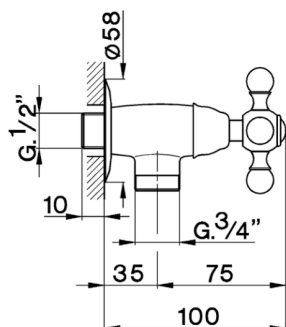

Grifo de un sólo agua de pared ARCANA CERAMIC_AC001440

MODELO **AC001440**

Grifo de un sólo agua de pared

ACABADOS DISPONIBLES

CARACTERÍSTICAS

Grifo de un sólo agua de pared ARCANA CERAMIC_AC001440

cisal

AC 00144

- Rubinetto a parete
- Simple tap
- Spültisch Auslaufventil
- Robinet simple

| bar | PORTATA * FLOW RATE DURCHFLOSS DEBIT l/min. |
|-----|---|
| 0.1 | 6 |
| 0.3 | 11.5 |
| 0.5 | 15 |
| 3 | 21 |
| 4 | 30 |
| 5 | 36.5 |

* senza resistenza silenziosa (uscita libera)
without hydraulic resistance
ohne Widerstand
sans résistance hydraulique

| NR. | DESCRIZIONE DESCRIPTION BESCHREIBUNG DESCRIPTION | N. CODICE CODE NO. WERKSNR. NR. CODE | NR. | DESCRIZIONE DESCRIPTION BESCHREIBUNG DESCRIPTION | N. CODICE CODE NO. WERKSNR. NR. CODE | NR. | DESCRIZIONE DESCRIPTION BESCHREIBUNG DESCRIPTION | N. CODICE CODE NO. WERKSNR. NR. CODE |
|-----|---|---|-----|---|---|-----|---|---|
| 1 | Maniglia "AR" con vite e placchetta Handle with screw and plate "AR" Griff "AR" mit Schraube und Abdeckklappe Croisillon avec vis et plaquette "AR" | ZZ 90307 0 | 5 | Rosone rubinetto rovesciato Escutcheon simple tap Rosette Rosace en inox | ZZ 92605 0 | | | |
| 1-1 | Vite M 4,5x10 lb. tc. zigrinata Screw M 4,5x10 Schraube M 4,5x10 Vis M 4,5x10 | ZZ 92609 0 | | | | | | |
| 1-2 | Placchetta a vite maniglia "AR" Cap for handle "AR" Abdeckklappe "AR" Griff Plaquette cache - vis crois. "AR" | ZZ 92617 0 | | | | | | |
| 2 | Tubetto copriasta "AR" H.15,5 Sliding cover tube "AR" H.15,5 Abdeckklappe Oberteil "AR" H.15,5 Tube couvre-tête "AR" H.15,5 | ZZ 92619 0 | | | | | | |
| 3 | Cappuccio coprivitone Ø32 H.21 "AC" Escutcheon Ø32 H.21 "AC" headvalve Abdeckklappe Ø32 H.21 "AC" Rosace couvre-tête Ø32 H.21 "AC" | ZZ 92652 0 | | | | | | |
| 4 | Vitone ceramico DX per monofori e gruppi "AC" Ceramic headvalve 1/2" right "AC" -short Keramikoberteil 1/2"-rechts "AC" -kurz Tête céramique 1/2" droite "AC" - courte | ZZ 92858 0 | | | | | | |