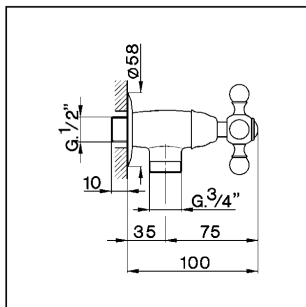

Grifo de un sólo agua de pared ARCANA CERAMIC_AC001440

MODELO **AC001440**

Grifo de un sólo agua de pared

ACABADOS DISPONIBLES

CARACTERÍSTICAS

Grifo de un sólo agua de pared ARCANA CERAMIC_AC001440

cisal

AC 00144

- Rubinetto a parete
- Simple tap
- Spültisch Auslaufventil
- Robinet simple

| bar | PORTATA * FLOW RATE DURCHFLOSS DEBIT l/min. |
|-----|---|
| 0.1 | 6 |
| 0.3 | 11.5 |
| 0.5 | 15 |
| 3 | 21 |
| 4 | 30 |
| 5 | 36.5 |

* senza resistenza silenziosa (uscita libera)
without hydraulic resistance
ohne Widerstand
sans résistance hydraulique

| NR. | DESCRIZIONE DESCRIPTION BESCHREIBUNG DESCRIPTION | N. CODICE CODE NO. WERKSNR. NR. CODE | NR. | DESCRIZIONE DESCRIPTION BESCHREIBUNG DESCRIPTION | N. CODICE CODE NO. WERKSNR. NR. CODE | NR. | DESCRIZIONE DESCRIPTION BESCHREIBUNG DESCRIPTION | N. CODICE CODE NO. WERKSNR. NR. CODE |
|-----|---|---|-----|---|---|-----|---|---|
| 1 | Maniglia "AR" con vite e placchetta Handle with screw and plate "AR" Griff "AR" mit Schraube und Abdeckklappe Croisillon avec vis et plaquette "AR" | ZZ 90307 0 | 5 | Rosone rubinetto rovesciato Escutcheon simple tap Rosette Rosace en inox | ZZ 92605 0 | | | |
| 1-1 | Vite M 4,5x10 lb. tc. zigrinata Screw M 4,5x10 Schraube M 4,5x10 Vis M 4,5x10 | ZZ 92609 0 | | | | | | |
| 1-2 | Placchetta a vite maniglia "AR" Cap for handle "AR" Abdeckklappe "AR" Griff Plaquette cache - vis crois. "AR" | ZZ 92617 0 | | | | | | |
| 2 | Tubetto copriasta "AR" H.15,5 Sliding cover tube "AR" H.15,5 Abdeckklappe Oberteil "AR" H.15,5 Tube couvre-tête "AR" H.15,5 | ZZ 92619 0 | | | | | | |
| 3 | Cappuccio coprivitone Ø32 H.21 "AC" Escutcheon Ø32 H.21 "AC" headvalve Abdeckklappe Ø32 H.21 "AC" Rosace couvre-tête Ø32 H.21 "AC" | ZZ 92652 0 | | | | | | |
| 4 | Vitone ceramico DX per monofori e gruppi "AC" Ceramic headvalve 1/2" right "AC" -short Keramikoberteil 1/2"-rechts "AC" -kurz Tête céramique 1/2" droite "AC" - courte | ZZ 92858 0 | | | | | | |