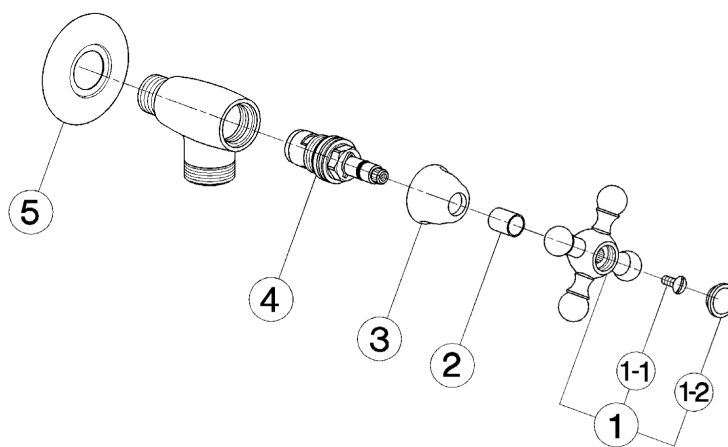

Grifo de un sólo agua de pared ARCANA CERAMIC_AC001440

MODELO **AC001440**

Grifo de un sólo agua de pared

ACABADOS DISPONIBLES

CARACTERÍSTICAS

Grifo de un sólo agua de pared ARCANA CERAMIC_AC001440

cisal

AC 00144

- Rubinetto a parete
- Simple tap
- Spültisch Auslaufventil
- Robinet simple

| bar | PORTATA * FLOW RATE DURCHFLOSS DEBIT l/min. |
|-----|---|
| 0.1 | 6 |
| 0.3 | 11.5 |
| 0.5 | 15 |
| 3 | 21 |
| 4 | 30 |
| 5 | 36.5 |

* senza resistenza silenziosa (uscita libera)
without hydraulic resistance
ohne Widerstand
sans résistance hydraulique

| NR. | DESCRIZIONE DESCRIPTION BESCHREIBUNG DESCRIPTION | N. CODICE CODE NO. WERKSNR. NR. CODE | NR. | DESCRIZIONE DESCRIPTION BESCHREIBUNG DESCRIPTION | N. CODICE CODE NO. WERKSNR. NR. CODE | NR. | DESCRIZIONE DESCRIPTION BESCHREIBUNG DESCRIPTION | N. CODICE CODE NO. WERKSNR. NR. CODE |
|-----|---|---|-----|---|---|-----|---|---|
| 1 | Maniglia "AR" con vite e placchetta Handle with screw and plate "AR" Griff "AR" mit Schraube und Abdeckklappe Croisillon avec vis et plaquette "AR" | ZZ 90307 0 | 5 | Rosone rubinetto rovesciato Escutcheon simple tap Rosette Rosace en inox | ZZ 92605 0 | | | |
| 1-1 | Vite M 4,5x10 lb. tc. zigrinata Screw M 4,5x10 Schraube M 4,5x10 Vis M 4,5x10 | ZZ 92609 0 | | | | | | |
| 1-2 | Placchetta a vite maniglia "AR" Cap for handle "AR" Abdeckklappe "AR" Griff Plaquette cache - vis crois. "AR" | ZZ 92617 0 | | | | | | |
| 2 | Tubetto copriasta "AR" H.15,5 Sliding cover tube "AR" H.15,5 Abdeckklappe Oberteil "AR" H.15,5 Tube couvre-tête "AR" H.15,5 | ZZ 92619 0 | | | | | | |
| 3 | Cappuccio coprivitone Ø32 H.21 "AC" Escutcheon Ø32 H.21 "AC" headvalve Abdeckklappe Ø32 H.21 "AC" Rosace couvre-tête Ø32 H.21 "AC" | ZZ 92652 0 | | | | | | |
| 4 | Vitone ceramico DX per monofori e gruppi "AC" Ceramic headvalve 1/2" right "AC" -short Keramikoberteil 1/2"-rechts "AC" -kurz Tête céramique 1/2" droite "AC" - courte | ZZ 92858 0 | | | | | | |