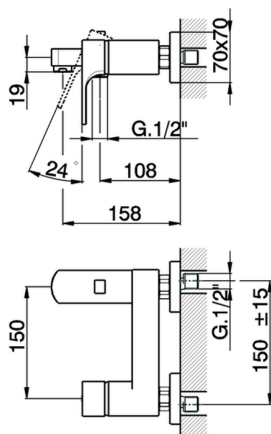

Bañera monomando CUBIC_CU000132

MODELO **CU000132**

Bañera monomando, sin conjunto ducha, conexión para flexible 1/2" M

ACABADOS DISPONIBLES

-  **21** 21 Cromo
-  **2B** 2B Niquel Brillo
-  **2F** 2F Niquel Cepillado
-  **40** 40 Negro Mate

CARACTERÍSTICAS

Recambio Cartucho **ZZ93196000**

Cartucho Monomando 38 mm

2026-06-24