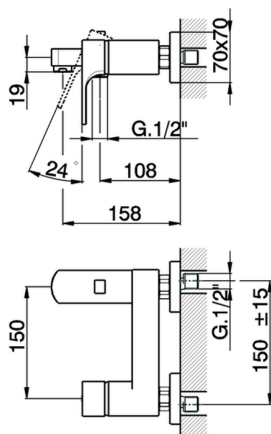

## Bañera monomando CUBIC\_CU000132

MODELO **CU000132**

Bañera monomando, sin conjunto ducha, conexión para flexible 1/2" M

### CARACTERÍSTICAS

Recambio Cartucho **ZZ93196000**

**Cartucho Monomando 38 mm**

2026-06-24