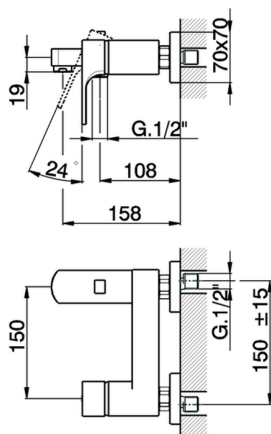

Bañera monomando CUBIC_CU000132

MODELO **CU000132**

Bañera monomando, sin conjunto ducha, conexión para flexible 1/2" M

ACABADOS DISPONIBLES

-  **21** 21 Cromo
-  **2B** 2B Niquel Brillo
-  **2F** 2F Niquel Cepillado
-  **40** 40 Negro Mate

CARACTERÍSTICAS

Recambio Cartucho **ZZ93196000**

Cartucho Monomando 38 mm

2026-05-01