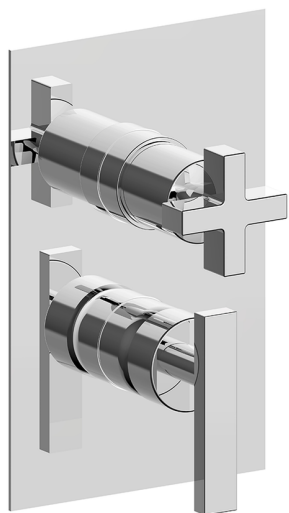

## Conjunto Monomando para One-Box BARCELONA\_BA0BM030

MODELO **BA0BM030**

Conjunto Monomando para One-Box, con desviador 2-3 salidas, profundidad mínima de instalación 67 mm, sin parte empotrada, para art. ZA00B030-ZA00B031

### CARACTERÍSTICAS

Recambio Cartucho **ZZ97179000**

**Cartucho Monomando 35 mm**

Instalación **Empotrado**

Empotrado 2 **ZA00B031**

**ZA00B030**

## One-Box Universal para empotrado ONE BOX\_ZA00B030

MODELO **ZA00B030**

One-Box Universal para empotrado, para termostático o monomando 1,2 o 3 salidas, sin parte externa, sin silenciadores, con junta para sellado