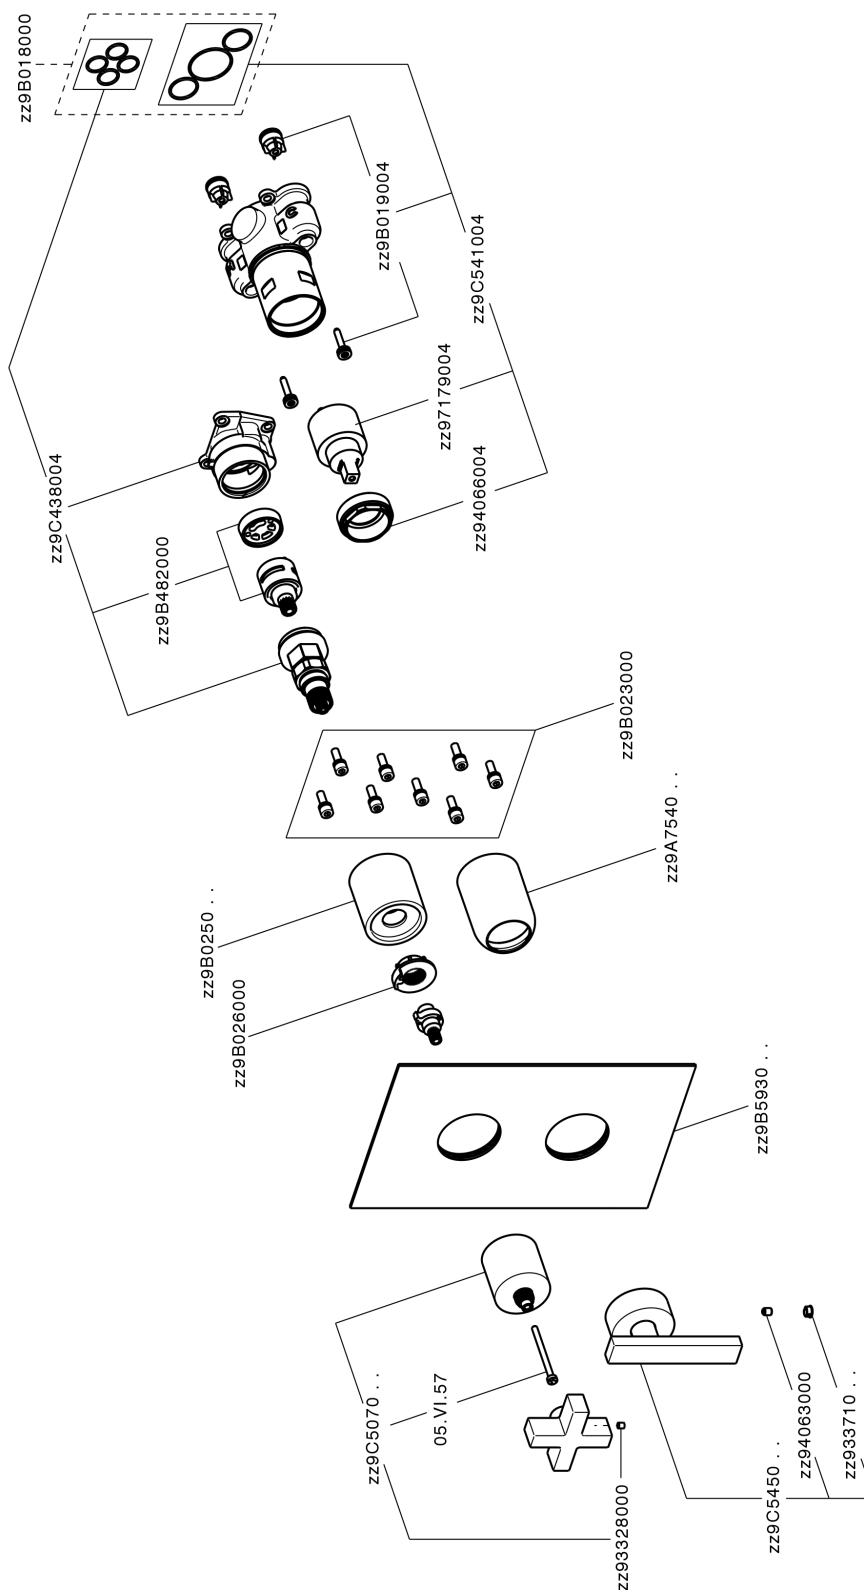

Conjunto Monomando para One-Box BARCELONA_BA0BM030

BA0BM030

<https://es.cisal.it/conjunto-monomando-para-one-box-barcelona-ba0bm030>