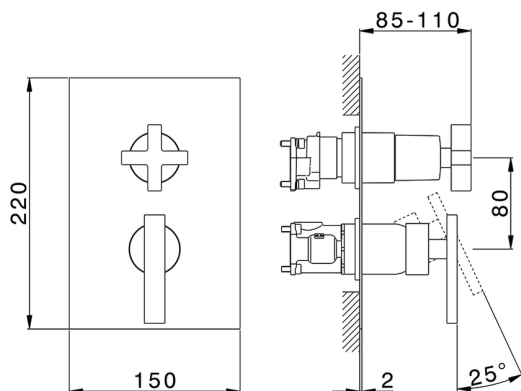

## Conjunto Monomando para One-Box BARCELONA\_BA0BM030

MODELO **BA0BM030**

Conjunto Monomando para One-Box, con desviador 2-3 salidas, profundidad mínima de instalación 67 mm, sin parte empotrada, para art. ZA00B030-ZA00B031

### CARACTERÍSTICAS

Recambio Cartucho **ZZ97179000**

**Cartucho Monomando 35 mm**

Instalación **Empotrado**

Empotrado 2 **ZA00B031**

**ZA00B030**