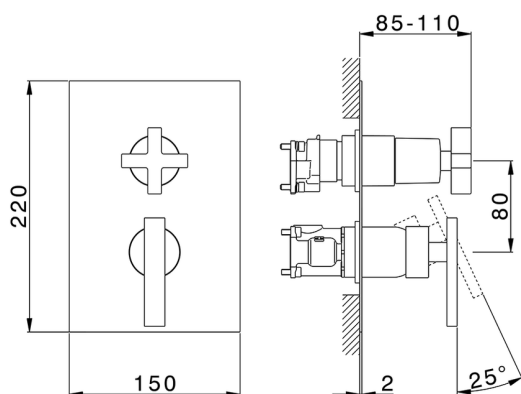

Conjunto Monomando para One-Box BARCELONA_BA0BM030

MODELO **BA0BM030**

Conjunto Monomando para One-Box, con desviador 2-3 salidas, profundidad mínima de instalación 67 mm, sin parte empotrada, para art. ZA00B030-ZA00B031

ACABADOS DISPONIBLES

-  **21** 21 Cromo
-  **2A** 2A Niquel Satinado Cepillado
-  **40** 40 Negro Mate

CARACTERÍSTICAS

Recambio Cartucho **ZZ97179000**
Cartucho Monomando 35 mm
 Instalación **Empotrado**
 Empotrado 2 **ZA00B031**
ZA00B030