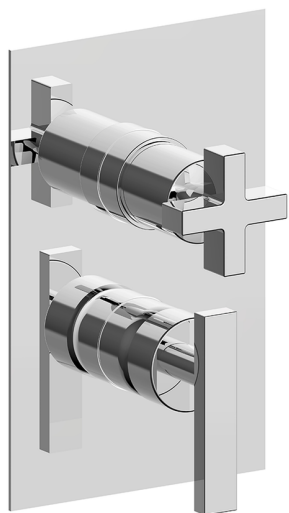

Conjunto Monomando para One-Box BARCELONA_BA0BM030

MODELO **BA0BM030**

Conjunto Monomando para One-Box, con desviador 2-3 salidas, profundidad mínima de instalación 67 mm, sin parte empotrada, para art. ZA00B030-ZA00B031

ACABADOS DISPONIBLES

-  **21** 21 Cromo
-  **2A** 2A Niquel Satinado Cepillado
-  **40** 40 Negro Mate

CARACTERÍSTICAS

Recambio Cartucho **ZZ97179000**
Cartucho Monomando 35 mm
 Instalación **Empotrado**
 Empotrado 2 **ZA00B031**
ZA00B030

Conjunto Monomando para One-Box BARCELONA_BA0BM030

BA0BM030

<https://es.cisal.it/conjunto-monomando-para-one-box-barcelona-ba0bm030>

One-Box Universal para empotrado ONE BOX_ZA00B031

MODELO **ZA00B031**

One-Box Universal para empotrado, para termostático o monomando 1,2 o 3 salidas, sin parte externa, con silenciadores, con junta para sellado

ACABADOS DISPONIBLES

 **04** 04 Sin acabado

CARACTERÍSTICAS

Empotrado **1**

Termostático

El termostático Cisal es tu gestor personal del agua, ayudándote a manejar, controlar y ahorrar agua y energía.

One-Box Universal para empotrado ONE BOX_ZA00B030