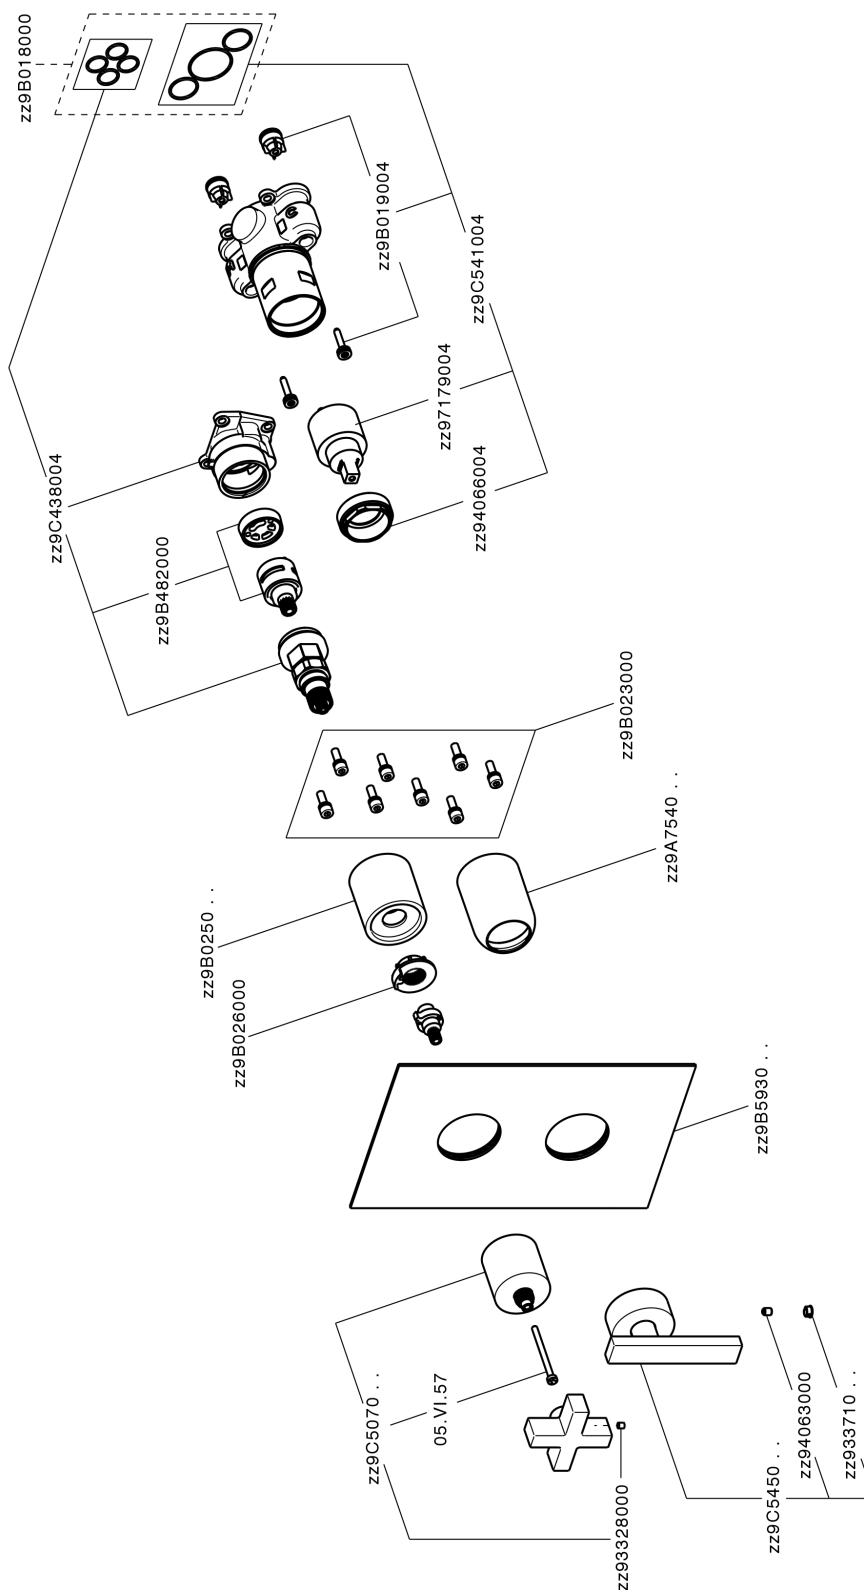

Conjunto Monomando para One-Box BARCELONA_BA0BM030

MODELO **BA0BM030**

Conjunto Monomando para One-Box, con desviador 2-3 salidas, profundidad mínima de instalación 67 mm, sin parte empotrada, para art. ZA00B030-ZA00B031

ACABADOS DISPONIBLES

-  **21** 21 Cromo
-  **2A** 2A Niquel Satinado Cepillado
-  **40** 40 Negro Mate

CARACTERÍSTICAS

Recambio Cartucho **ZZ97179000**
Cartucho Monomando 35 mm
 Instalación **Empotrado**
 Empotrado 2 **ZA00B031**
ZA00B030

Conjunto Monomando para One-Box BARCELONA_BA0BM030

BA0BM030

<https://es.cisal.it/conjunto-monomando-para-one-box-barcelona-ba0bm030>

One-Box Universal para empotrado ONE BOX_ZA00B031

MODELO **ZA00B031**

One-Box Universal para empotrado, para termostático o monomando 1,2 o 3 salidas, sin parte externa, con silenciadores, con junta para sellado

ACABADOS DISPONIBLES

 **04** 04 Sin acabado

CARACTERÍSTICAS

Empotrado **1**

Termostático

El termostático Cisal es tu gestor personal del agua, ayudándote a manejar, controlar y ahorrar agua y energía.

One-Box Universal para empotrado ONE BOX_ZA00B030