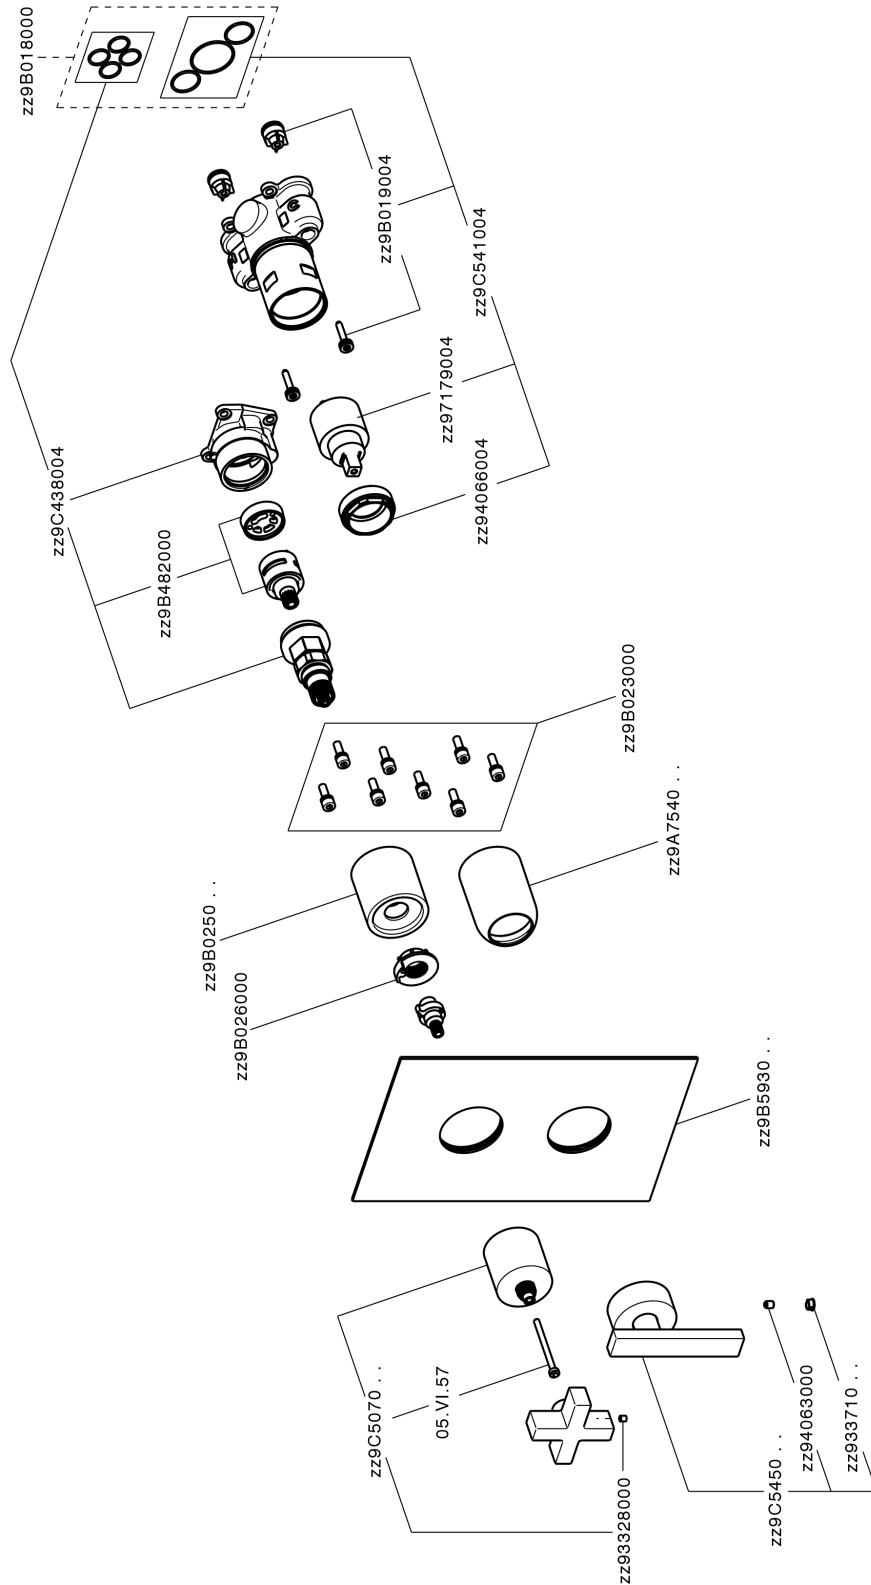

Conjunto Monomando para One-Box BARCELONA_BA0BM030

MODELO **BA0BM030**

Conjunto Monomando para One-Box, con desviador 2-3 salidas, profundidad mínima de instalación 67 mm, sin parte empotrada, para art. ZA00B030-ZA00B031

ACABADOS DISPONIBLES

21 21 Cromo

2A 2A Niquel Satinado Cepillado

40 40 Negro Mate

CARACTERÍSTICAS

Recambio Cartucho **ZZ97179000**

Cartucho Monomando 35 mm

Instalación **Empotrado**

Empotrado 2 **ZA00B031**

ZA00B030

Conjunto Monomando para One-Box BARCELONA_BA0BM030

BA0BM030

<https://es.cisal.it/conjunto-monomando-para-one-box-barcelona-ba0bm030>

One-Box Universal para empotrado ONE BOX_ZA00B031

CARACTERÍSTICAS

Empotrado **1**

Termostático

El termostático Cisal es tu gestor personal del agua, ayudándote a manejar, controlar y ahorrar agua y energía.

One-Box Universal para empotrado ONE BOX_ZA00B030