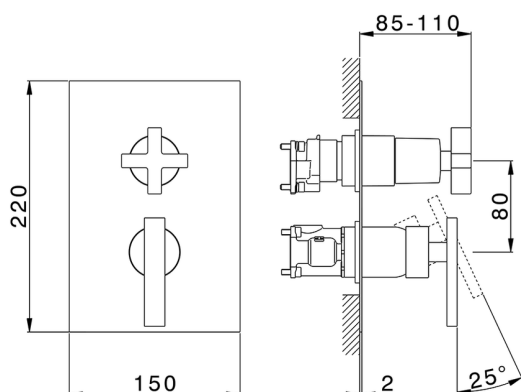

Conjunto Monomando para One-Box BARCELONA_BA0BM030

MODELO **BA0BM030**

Conjunto Monomando para One-Box, con desviador 2-3 salidas, profundidad mínima de instalación 67 mm, sin parte empotrada, para art. ZA00B030-ZA00B031

ACABADOS DISPONIBLES

21 21 Cromo

2A 2A Niquel Satinado Cepillado

40 40 Negro Mate

CARACTERÍSTICAS

Recambio Cartucho **ZZ97179000**

Cartucho Monomando 35 mm

Instalación **Empotrado**