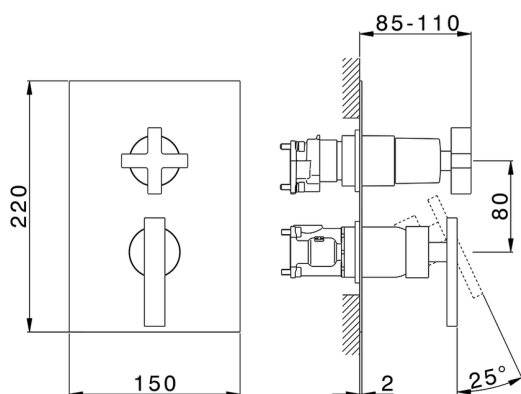

Conjunto Monomando para One-Box BARCELONA_BA0BM030

MODELO **BA0BM030**

Conjunto Monomando para One-Box, con desviador 2-3 salidas, profundidad mínima de instalación 67 mm, sin parte empotrada, para art. ZA00B030-ZA00B031

ACABADOS DISPONIBLES

21 21 Cromo

2A 2A Niquel Satinado Cepillado

40 40 Negro Mate

CARACTERÍSTICAS

Recambio Cartucho **ZZ97179000**

Cartucho Monomando 35 mm

Instalación **Empotrado**