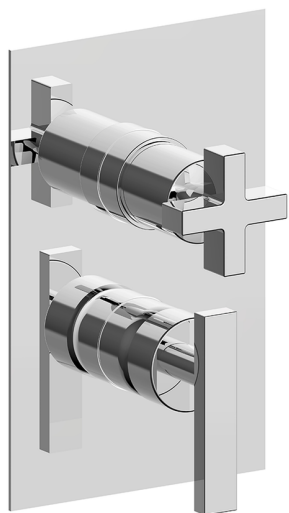

Conjunto Monomando para One-Box BARCELONA_BA0BM030

MODELO **BA0BM030**

Conjunto Monomando para One-Box, con desviador 2-3 salidas, profundidad mínima de instalación 67 mm, sin parte empotrada, para art. ZA00B030-ZA00B031

ACABADOS DISPONIBLES

21 21 Cromo

2A 2A Niquel Satinado Cepillado

40 40 Negro Mate

CARACTERÍSTICAS

Recambio Cartucho **ZZ97179000**

Cartucho Monomando 35 mm

Instalación **Empotrado**

Empotrado 2 **ZA00B031**

ZA00B030

Conjunto Monomando para One-Box BARCELONA_BA0BM030

BA0BM030

<https://es.cisal.it/conjunto-monomando-para-one-box-barcelona-ba0bm030>

One-Box Universal para empotrado ONE BOX_ZA00B031

CARACTERÍSTICAS

Empotrado **1**

Termostático

El termostático Cisal es tu gestor personal del agua, ayudándote a manejar, controlar y ahorrar agua y energía.

One-Box Universal para empotrado ONE BOX_ZA00B030