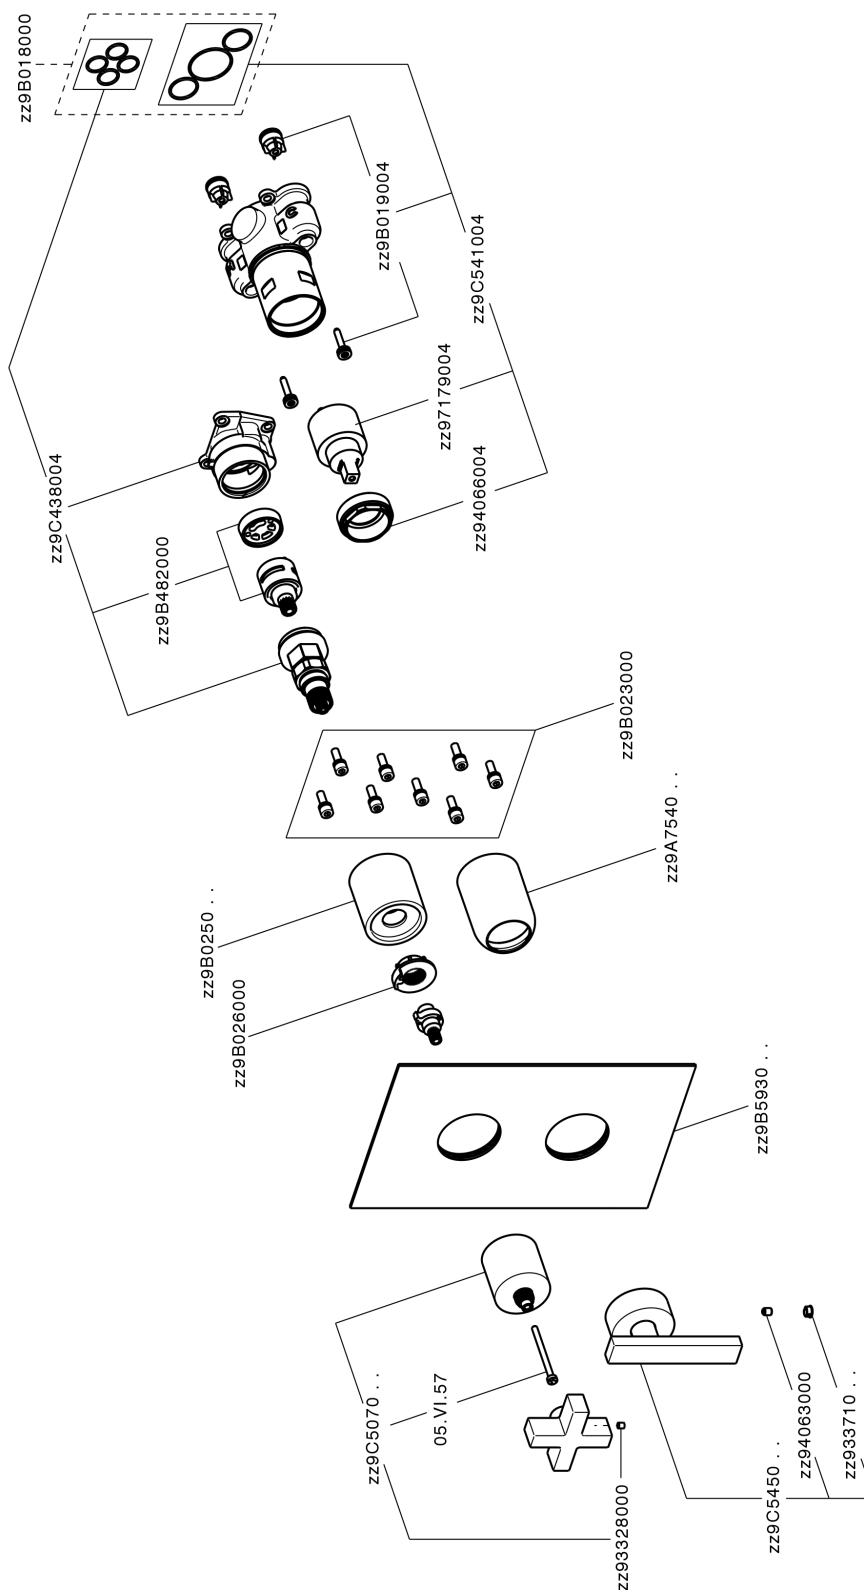

Conjunto Monomando para One-Box BARCELONA_BA0BM030

MODELO **BA0BM030**

Conjunto Monomando para One-Box, con desviador 2-3 salidas, profundidad mínima de instalación 67 mm, sin parte empotrada, para art. ZA00B030-ZA00B031

ACABADOS DISPONIBLES

21 21 Cromo

2A 2A Niquel Satinado Cepillado

40 40 Negro Mate

CARACTERÍSTICAS

Recambio Cartucho **ZZ97179000**

Cartucho Monomando 35 mm

Instalación **Empotrado**

Empotrado 2 **ZA00B031**

ZA00B030

Conjunto Monomando para One-Box BARCELONA_BA0BM030

BA0BM030

<https://es.cisal.it/conjunto-monomando-para-one-box-barcelona-ba0bm030>

One-Box Universal para empotrado ONE BOX_ZA00B031

CARACTERÍSTICAS

Empotrado **1**

Termostático

El termostático Cisal es tu gestor personal del agua, ayudándote a manejar, controlar y ahorrar agua y energía.

One-Box Universal para empotrado ONE BOX_ZA00B030