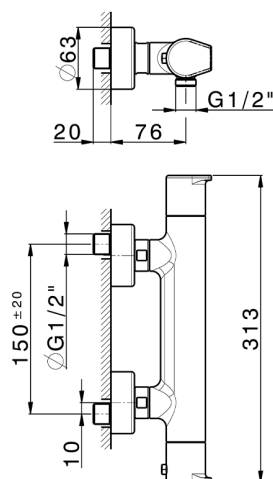

## Ducha termostática ROCK&ROLL\_RKT01010

MODELO **RKT01010**

Ducha termostática, sin conjunto ducha, conexión para flexible 1/2" M

### CARACTERÍSTICAS

Recambio Cartucho **22.04A.AR - ZZ97279004**

**Cartucho Termostático Argo 2 (filtro lungo)**