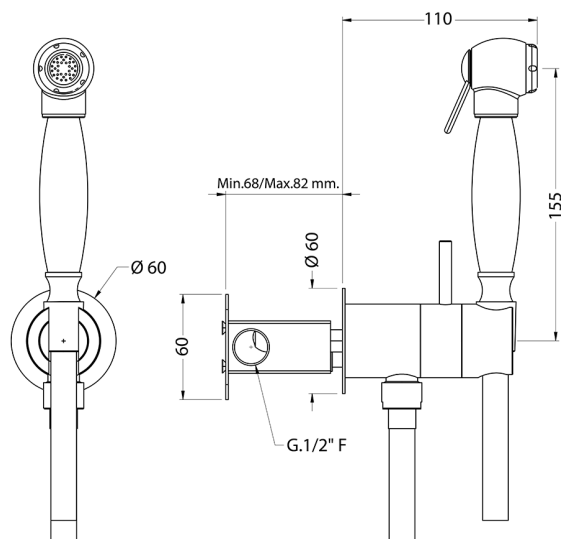

Kit ducha higiénica para bidé DUCHAS HIGIÉNICAS_AR007945

MODELO **AR007945**

Kit ducha higiénica para bidé, soporte mural redondo, mezclador progresivo agua caliente-fría, comprensivo de parte empotrada, Ducha higiénica de Latón - flexible PVC 120 cm

ACABADOS DISPONIBLES

21 21 Cromo

2P 2P Oro Rosa

CARACTERÍSTICAS

MixedWater **1**

Ducha higiénica

Duchita higiénica

Ducha higiénica, para el cuidado de la higiene personal.