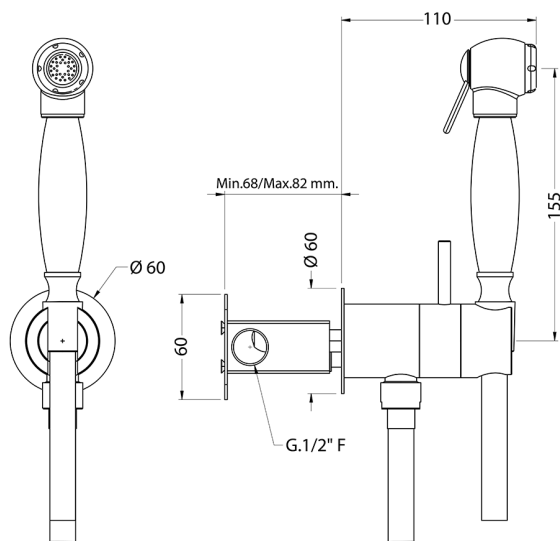

Kit ducha higiénica para bidé DUCHAS HIGIÉNICAS_AR007945

MODELO **AR007945**

Kit ducha higiénica para bidé, soporte mural redondo, mezclador progresivo agua caliente-fría, comprensivo de parte empotrada, Ducha higiénica de Latón - flexible PVC 120 cm

ACABADOS DISPONIBLES

21 21 Cromo

2P 2P Oro Rosa

CARACTERÍSTICAS

MixedWater **1**

Ducha higiénica

Duchita higiénica

Ducha higiénica, para el cuidado de la higiene personal.