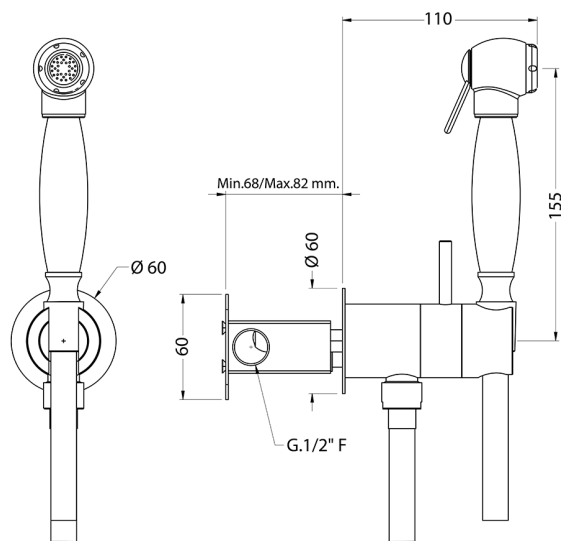

## Kit ducha higiénica para bidé DUCHAS HIGIÉNICAS\_AR007945

MODELO **AR007945**

Kit ducha higiénica para bidé, soporte mural redondo, mezclador progresivo agua caliente-fría, comprensivo de parte empotrada, Ducha higiénica de Latón - flexible PVC 120 cm

ACABADOS DISPONIBLES

**21** 21 Cromo

**2P** 2P Oro Rosa

CARACTERÍSTICAS

MixedWater **1**

**Ducha higiénica**

### Duchita higiénica

Ducha higiénica, para el cuidado de la higiene personal.

2026-06-14