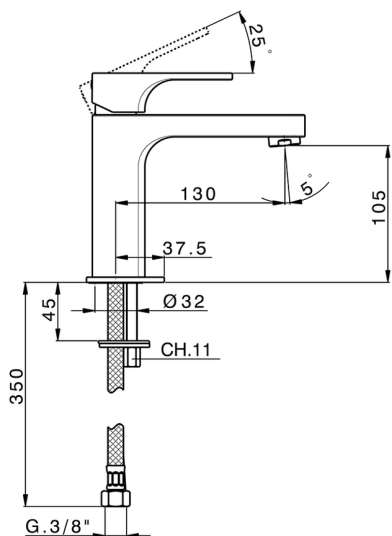

Lavabo monomando large CUBIC_CU000500

MODELO **CU000500**

Lavabo monomando large, sin desagüe automático, latiguillos acero G.3/8"

ACABADOS DISPONIBLES

-  **21** 21 Cromo
-  **2B** 2B Niquel Brillo
-  **2F** 2F Niquel Cepillado
-  **40** 40 Negro Mate

CARACTERÍSTICAS

Recambio Cartucho **ZZ94240000**

Cartucho Monomando 25 mm

2025-01-15