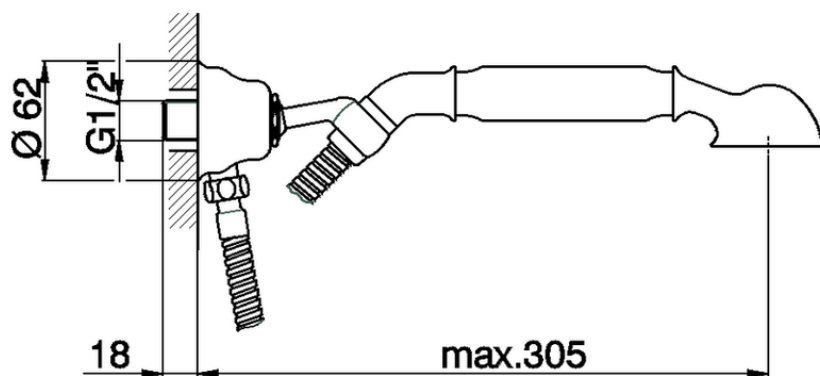

Conjunto ducha duplex con toma de agua ARCANA TOSCANA_TS003040

TS003040

<https://es.cisal.it/conjunto-ducha-duplex-con-toma-de-agua-arcana-toscana-ts003040>

2026-05-04