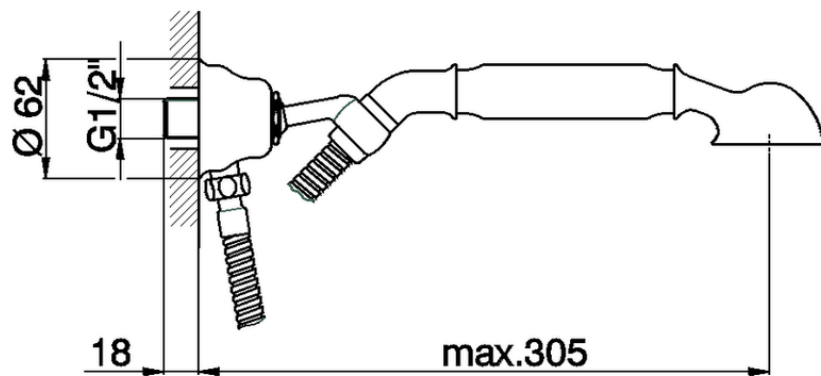

Conjunto ducha duplex con toma de agua ARCANA TOSCANA_TS003040

TS003040

<https://es.cisal.it/conjunto-ducha-duplex-con-toma-de-agua-arcana-toscana-ts003040>

2026-05-03