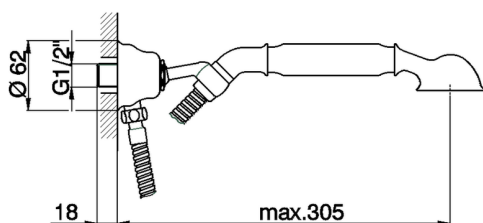

ACABADOS DISPONIBLES

- **21** 21 Cromo
- **24** 24 Oro
- **26** 26 Cobre Viejo
- **27** 27 Bronce Viejo
- **2A** 2A Niquel Satinado Cepillado
- **74** 74 Cromo/Oro