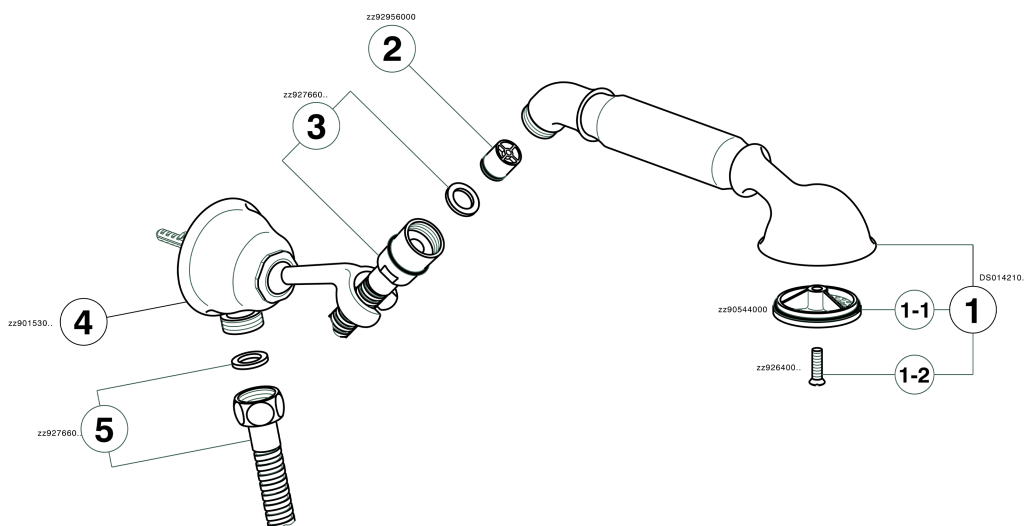

## Conjunto ducha duplex con toma de agua ARCANA TOSCANA\_TS003040

MODELO **TS003040**

Conjunto ducha duplex con toma de agua, soporte duchita articulado mural, duchita una función Toscana, flexible Latón 120 cm

## Conjunto ducha duplex con toma de agua ARCANA TOSCANA\_TS003040

TS003040

<https://es.cisal.it/conjunto-ducha-duplex-con-toma-de-agua-arcana-toscana-ts003040>

2026-05-04