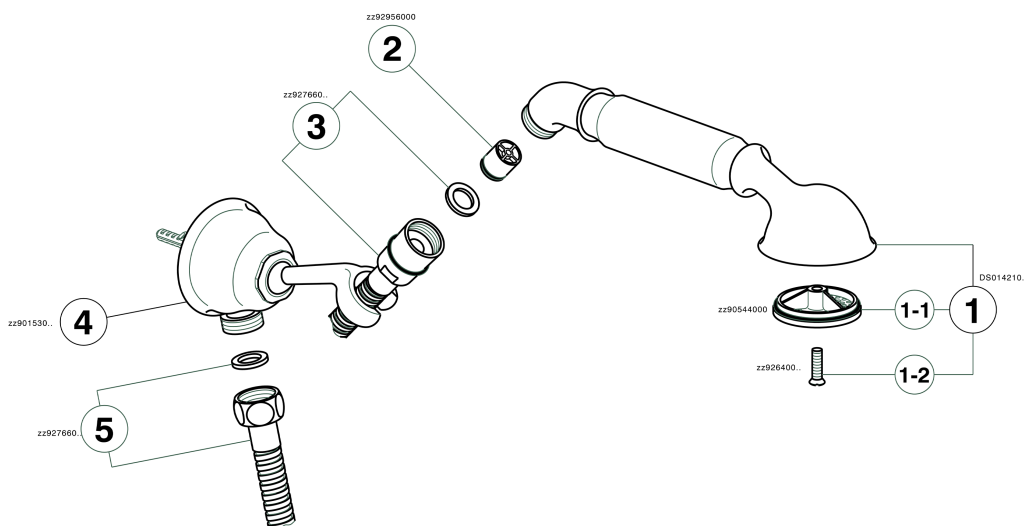

Conjunto ducha duplex con toma de agua ARCANA TOSCANA_TS003040

TS003040

<https://es.cisal.it/conjunto-ducha-duplex-con-toma-de-agua-arcana-toscana-ts003040>

2026-05-04