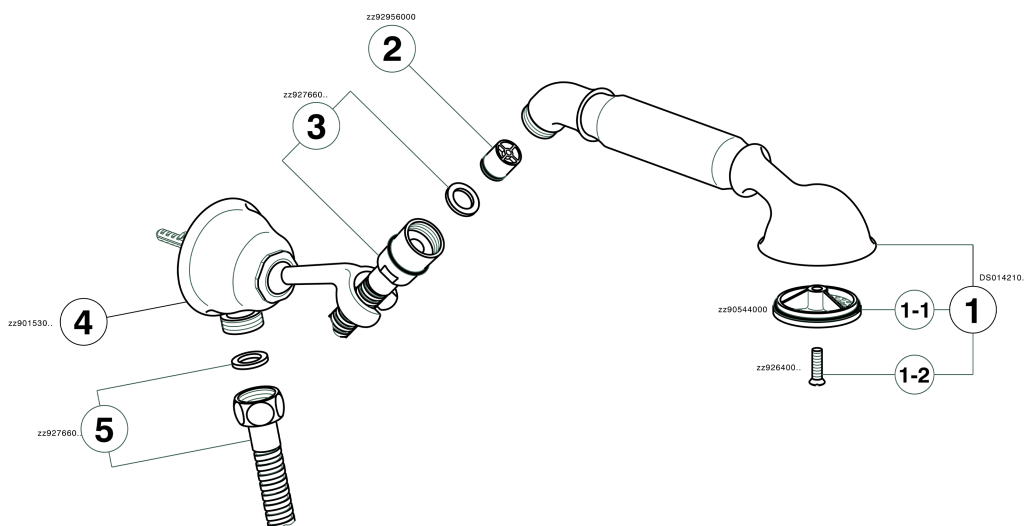

Conjunto ducha duplex con toma de agua ARCANA TOSCANA_TS003040

MODELO **TS003040**

Conjunto ducha duplex con toma de agua, soporte duchita articulado mural, duchita una función Toscana, flexible Latón 120 cm

ACABADOS DISPONIBLES

-  **21** 21 Cromo
-  **24** 24 Oro
-  **26** 26 Cobre Viejo
-  **27** 27 Bronce Viejo
-  **2A** 2A Niquel Satinado Cepillado
-  **74** 74 Cromo/Oro

CARACTERÍSTICAS

Conjunto ducha duplex con toma de agua ARCANA TOSCANA_TS003040

TS003040

<https://es.cisal.it/conjunto-ducha-duplex-con-toma-de-agua-arcana-toscana-ts003040>

2026-05-04