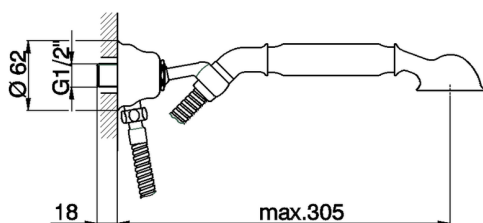

Conjunto ducha duplex con toma de agua ARCANA TOSCANA_TS003040

MODELO **TS003040**

Conjunto ducha duplex con toma de agua, soporte duchita articulado mural, duchita una función Toscana, flexible Latón 120 cm

ACABADOS DISPONIBLES

-  **21** 21 Cromo
-  **24** 24 Oro
-  **26** 26 Cobre Viejo
-  **27** 27 Bronce Viejo
-  **2A** 2A Niquel Satinado Cepillado
-  **74** 74 Cromo/Oro

CARACTERÍSTICAS

Conjunto ducha duplex con toma de agua ARCANA TOSCANA_TS003040

TS003040

<https://es.cisal.it/conjunto-ducha-duplex-con-toma-de-agua-arcana-toscana-ts003040>

2026-05-04