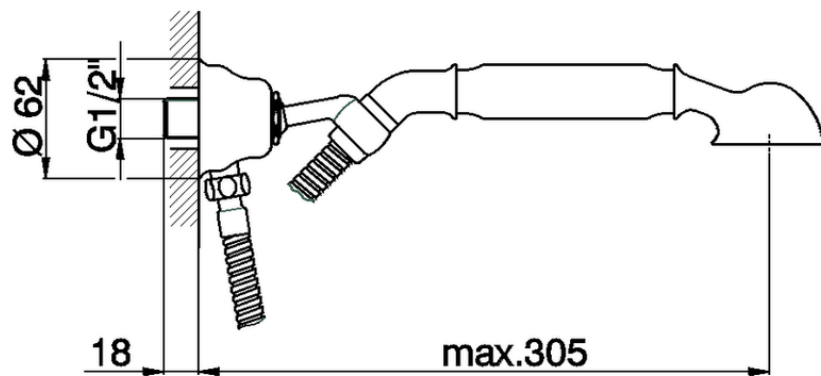

## Conjunto ducha duplex con toma de agua ARCANA TOSCANA\_TS003040

TS003040

<https://es.cisal.it/conjunto-ducha-duplex-con-toma-de-agua-arcana-toscana-ts003040>

2026-06-17