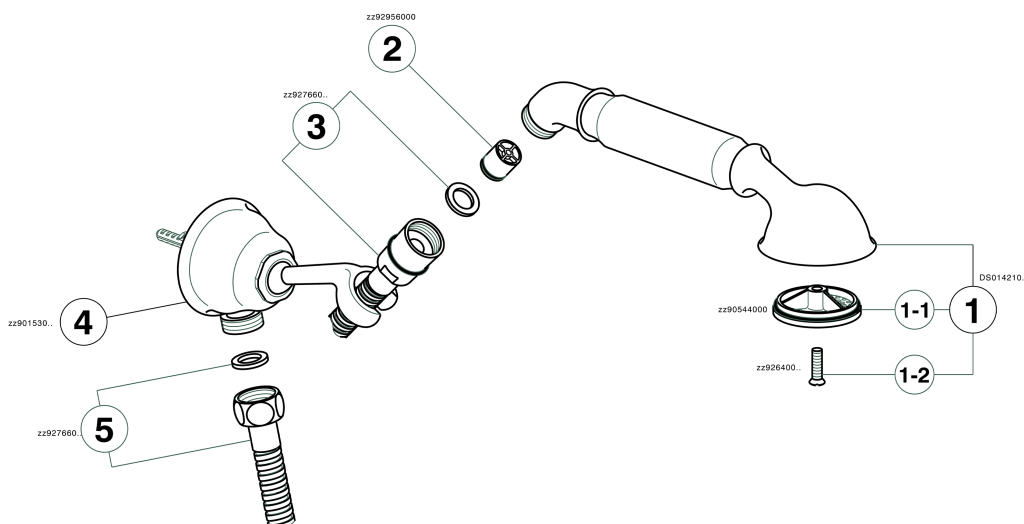

## Conjunto ducha duplex con toma de agua ARCANA TOSCANA\_TS003040

TS003040

<https://es.cisal.it/conjunto-ducha-duplex-con-toma-de-agua-arcana-toscana-ts003040>

2026-06-17