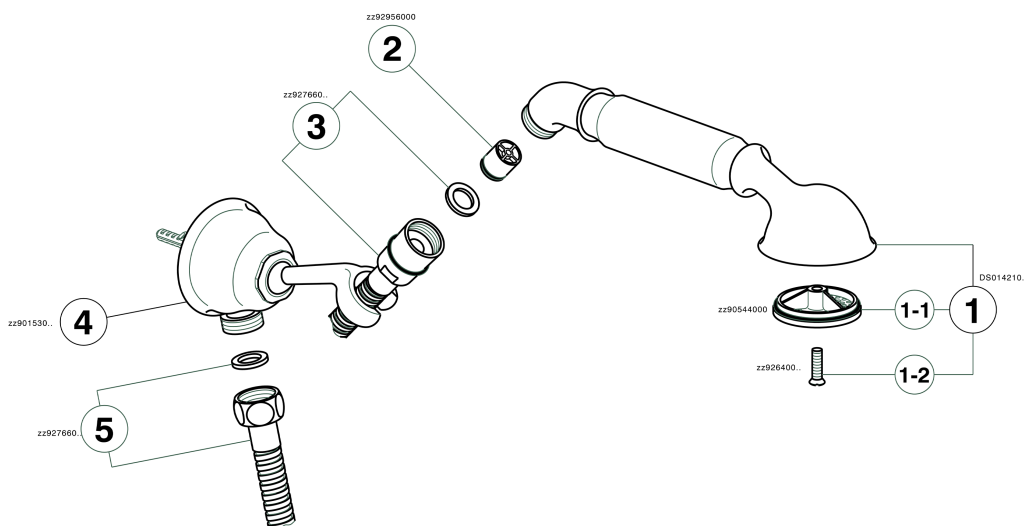

Conjunto ducha duplex con toma de agua ARCANA TOSCANA_TS003040

TS003040

<https://es.cisal.it/conjunto-ducha-duplex-con-toma-de-agua-arcana-toscana-ts003040>

2026-05-03