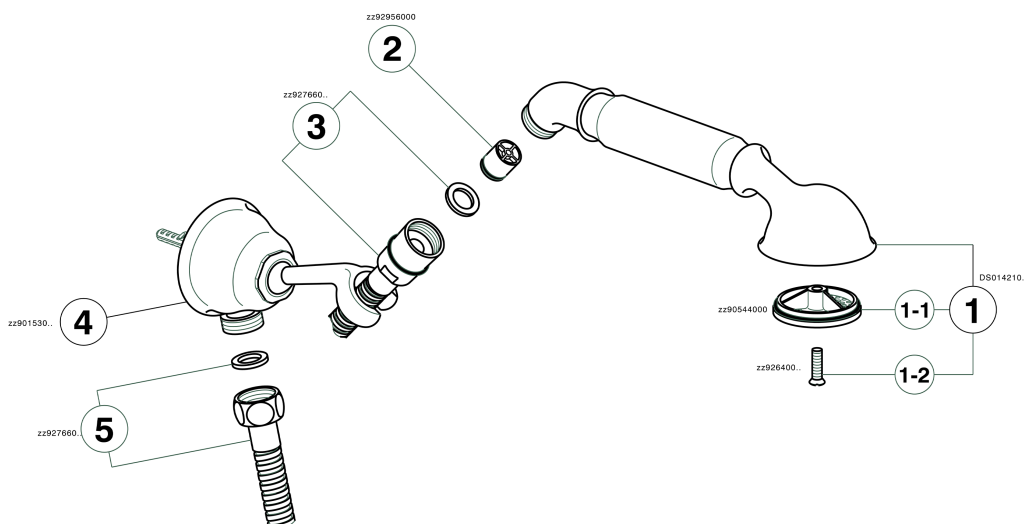

Conjunto ducha duplex con toma de agua ARCANA TOSCANA_TS003040

MODELO **TS003040**

Conjunto ducha duplex con toma de agua, soporte duchita articulado mural, duchita una función Toscana, flexible Latón 120 cm

ACABADOS DISPONIBLES

-  **21** 21 Cromo
-  **24** 24 Oro
-  **26** 26 Cobre Viejo
-  **27** 27 Bronce Viejo
-  **2A** 2A Niquel Satinado Cepillado
-  **74** 74 Cromo/Oro

CARACTERÍSTICAS

Conjunto ducha duplex con toma de agua ARCANA TOSCANA_TS003040

TS003040

<https://es.cisal.it/conjunto-ducha-duplex-con-toma-de-agua-arcana-toscana-ts003040>

2026-06-17