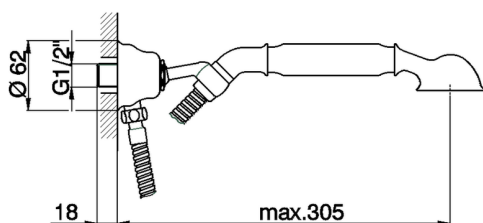

Conjunto ducha duplex con toma de agua ARCANA TOSCANA_TS003040

MODELO **TS003040**

Conjunto ducha duplex con toma de agua, soporte duchita articulado mural, duchita una función Toscana, flexible Latón 120 cm

ACABADOS DISPONIBLES

-  **21** 21 Cromo
-  **24** 24 Oro
-  **26** 26 Cobre Viejo
-  **27** 27 Bronce Viejo
-  **2A** 2A Niquel Satinado Cepillado
-  **74** 74 Cromo/Oro

CARACTERÍSTICAS

Conjunto ducha duplex con toma de agua ARCANA TOSCANA_TS003040

TS003040

<https://es.cisal.it/conjunto-ducha-duplex-con-toma-de-agua-arcana-toscana-ts003040>

2026-05-03