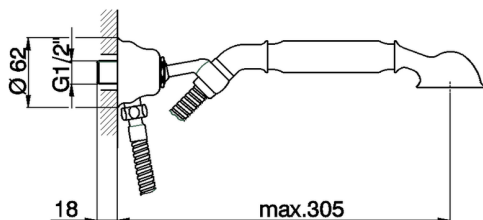

Conjunto ducha duplex con toma de agua ARCANA TOSCANA_TS003040

MODELO **TS003040**

Conjunto ducha duplex con toma de agua, soporte duchita articulado mural, duchita una función Toscana, flexible Latón 120 cm

ACABADOS DISPONIBLES

-  **21** 21 Cromo
-  **24** 24 Oro
-  **26** 26 Cobre Viejo
-  **27** 27 Bronce Viejo
-  **2A** 2A Niquel Satinado Cepillado
-  **74** 74 Cromo/Oro

CARACTERÍSTICAS

Conjunto ducha duplex con toma de agua ARCANA TOSCANA_TS003040

TS003040

<https://es.cisal.it/conjunto-ducha-duplex-con-toma-de-agua-arcana-toscana-ts003040>

2026-06-17