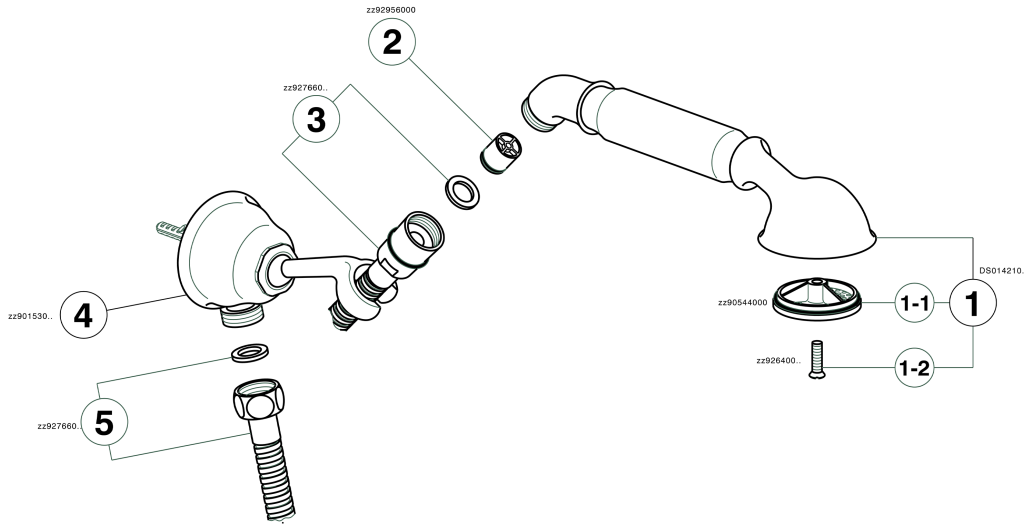

Conjunto ducha duplex con toma de agua ARCANA TOSCANA_TS003040

MODELO **TS003040**

Conjunto ducha duplex con toma de agua, soporte duchita articulado mural, duchita una función Toscana, flexible Latón 120 cm

ACABADOS DISPONIBLES

-  **21** 21 Cromo
-  **24** 24 Oro
-  **26** 26 Cobre Viejo
-  **27** 27 Bronce Viejo
-  **2A** 2A Niquel Satinado Cepillado
-  **74** 74 Cromo/Oro

CARACTERÍSTICAS

Conjunto ducha duplex con toma de agua ARCANA TOSCANA_TS003040

TS003040

<https://es.cisal.it/conjunto-ducha-duplex-con-toma-de-agua-arcana-toscana-ts003040>

2026-05-03