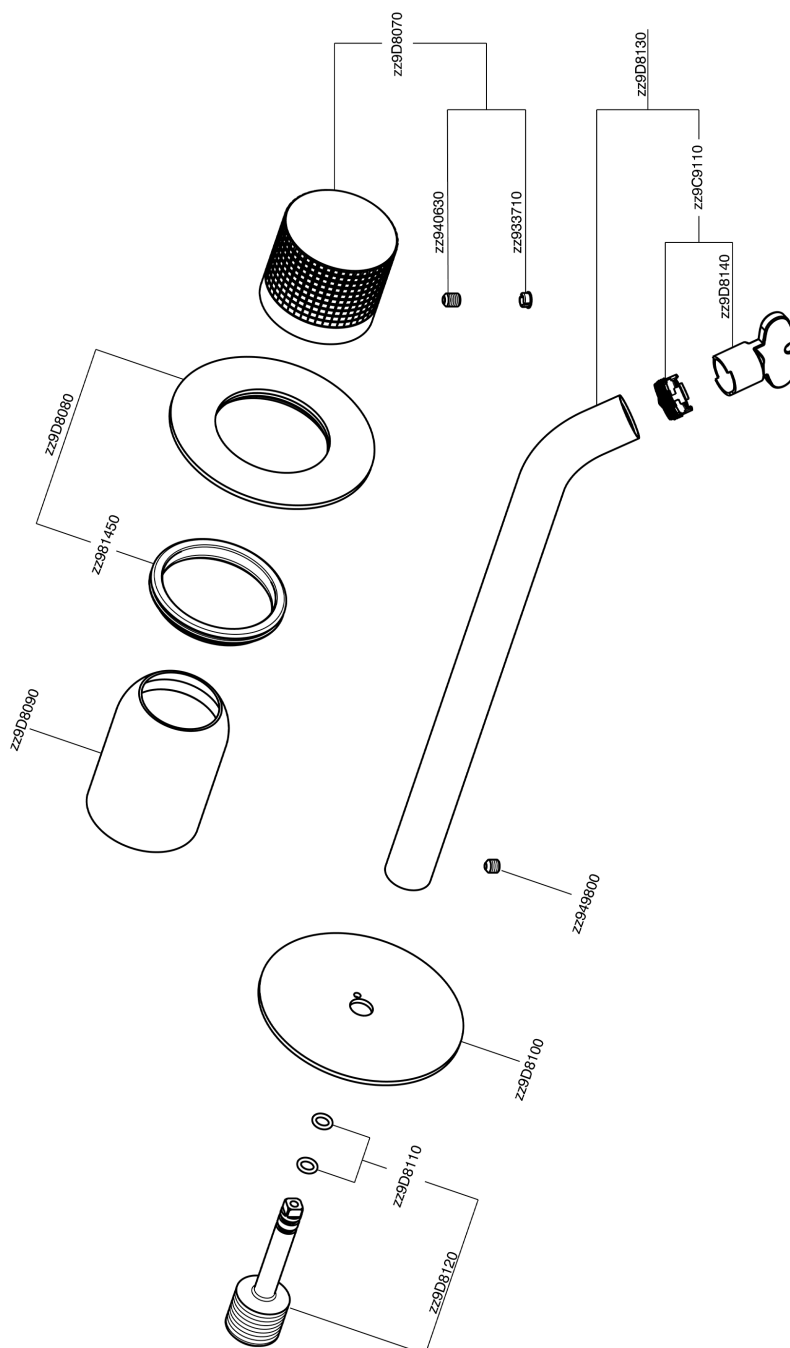

Parte esterna monomando lavabo de pared NUANCE X32_X1005511

X1005511

<https://es.cisal.it/parte-externa-monomando-lavabo-de-pared-nuance-x32-x1005511>

2024-12-04