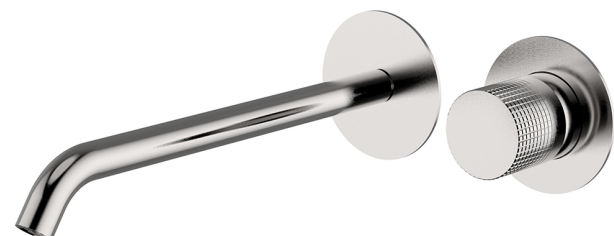

## Parte externa monomando lavabo de pared NUANCE X32\_X1005511

MODELO **X1005511**

Parte externa monomando lavabo de pared, sin parte empotrada, caño L.250 mm, para art. Easy-Box ZA002450-ZA025510, Inox AISI 316L

### ACABADOS DISPONIBLES

-  **5H** 5H Dark Brass Brushed
-  **5L** 5L Brushed Black Titanium
-  **5N** 5N Oro Rosa Cepillado
-  **D1** D1 Inox Cepillado

## Parte esterna monomando lavabo de pared NUANCE X32\_X1005511

X1005511

<https://es.cisal.it/parte-externa-monomando-lavabo-de-pared-nuance-x32-x1005511>

2024-12-04