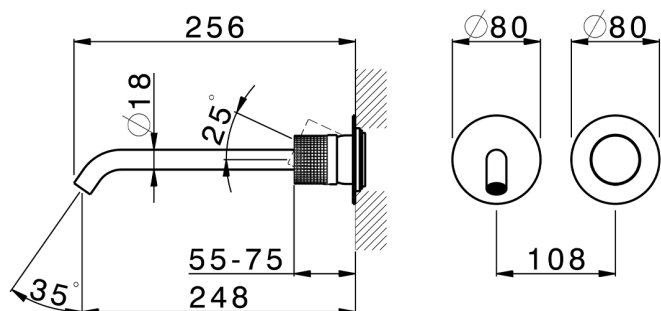

## Parte externa monomando lavabo de pared NUANCE X32\_X1005511

MODELO **X1005511**

Parte externa monomando lavabo de pared, sin parte empotrada, caño L.250 mm, para art. Easy-Box ZA002450-ZA025510, Inox AISI 316L

### CARACTERÍSTICAS

Instalación **Empotrado**  
Empotrado 1 **ZA002450**