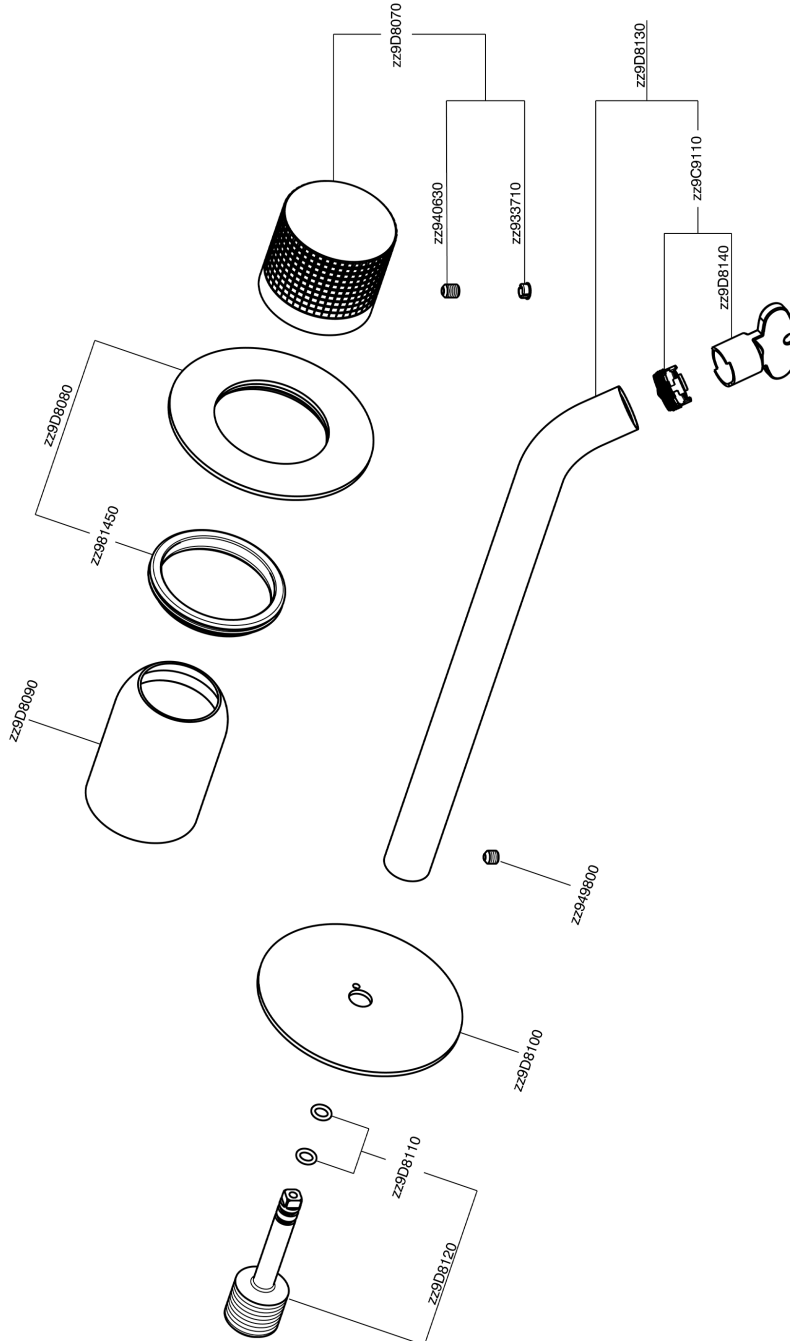

## Parte externa monomando lavabo de pared NUANCE X32\_X1005511

MODELO **X1005511**

Parte externa monomando lavabo de pared, sin parte empotrada, caño L.250 mm, para art. Easy-Box ZA002450-ZA025510, Inox AISI 316L

### ACABADOS DISPONIBLES

-  **5H** 5H Dark Brass Brushed
-  **5L** 5L Brushed Black Titanium
-  **5N** 5N Oro Rosa Cepillado
-  **D1** D1 Inox Cepillado

### CARACTERÍSTICAS

Instalación **Empotrado**  
Empotrado 1 **ZA002450**

## Parte esterna monomando lavabo de pared NUANCE X32\_X1005511

X1005511

<https://es.cisal.it/parte-externa-monomando-lavabo-de-pared-nuance-x32-x1005511>

2024-12-04