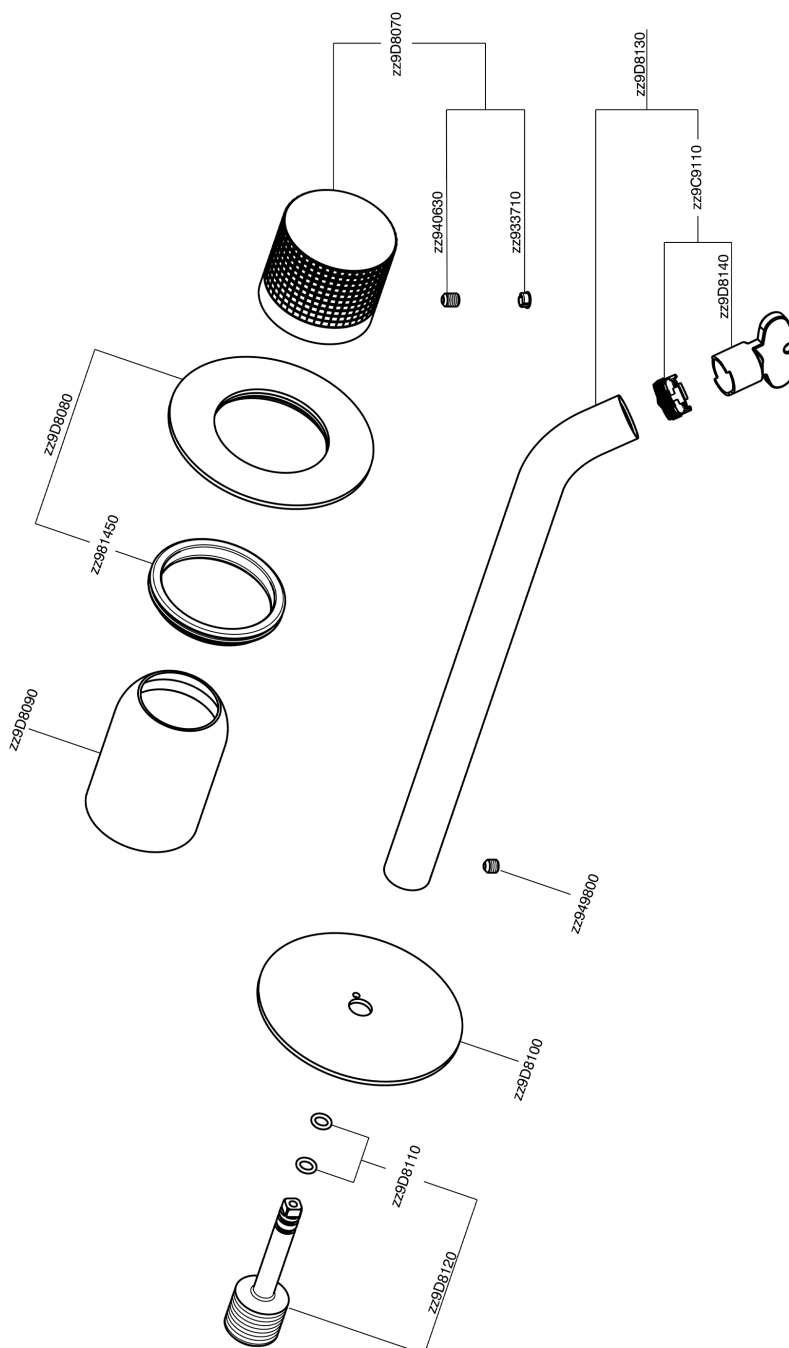

Parte esterna monomando lavabo de pared NUANCE X32_X1005511

X1005511

<https://es.cisal.it/parte-externa-monomando-lavabo-de-pared-nuance-x32-x1005511>

2025-01-15