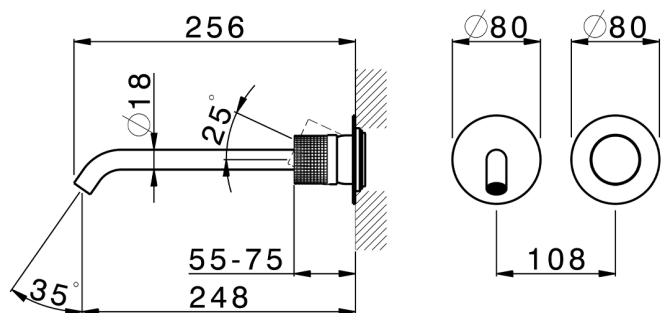

Parte externa monomando lavabo de pared NUANCE X32_X1005511

MODELO **X1005511**

Parte externa monomando lavabo de pared, sin parte empotrada, caño L.250 mm, para art. Easy-Box ZA002450-ZA025510, Inox AISI 316L

ACABADOS DISPONIBLES

-  **5H** 5H Dark Brass Brushed
-  **5L** 5L Brushed Black Titanium
-  **5N** 5N Oro Rosa Cepillado
-  **D1** D1 Inox Cepillado

CARACTERÍSTICAS

Instalación **Empotrado**
Empotrado 1 **ZA002450**

Parte esterna monomando lavabo de pared NUANCE X32_X1005511

X1005511

<https://es.cisal.it/parte-externa-monomando-lavabo-de-pared-nuance-x32-x1005511>

2025-01-15