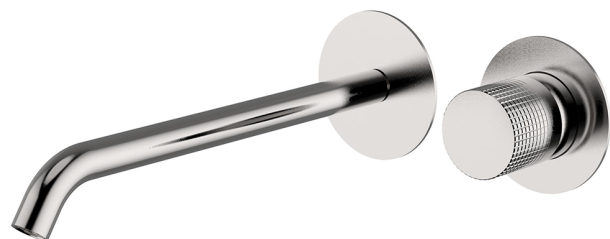

Parte externa monomando lavabo de pared NUANCE X32_X1005511

MODELO **X1005511**

Parte externa monomando lavabo de pared, sin parte empotrada, caño L.250 mm, para art. Easy-Box ZA002450-ZA025510, Inox AISI 316L

ACABADOS DISPONIBLES

-  **5H** 5H Dark Brass Brushed
-  **5L** 5L Brushed Black Titanium
-  **5N** 5N Oro Rosa Cepillado
-  **D1** D1 Inox Cepillado

CARACTERÍSTICAS

Instalación **Empotrado**
Empotrado 1 **ZA002450**

Parte esterna monomando lavabo de pared NUANCE X32_X1005511

X1005511

<https://es.cisal.it/parte-externa-monomando-lavabo-de-pared-nuance-x32-x1005511>

2025-01-15