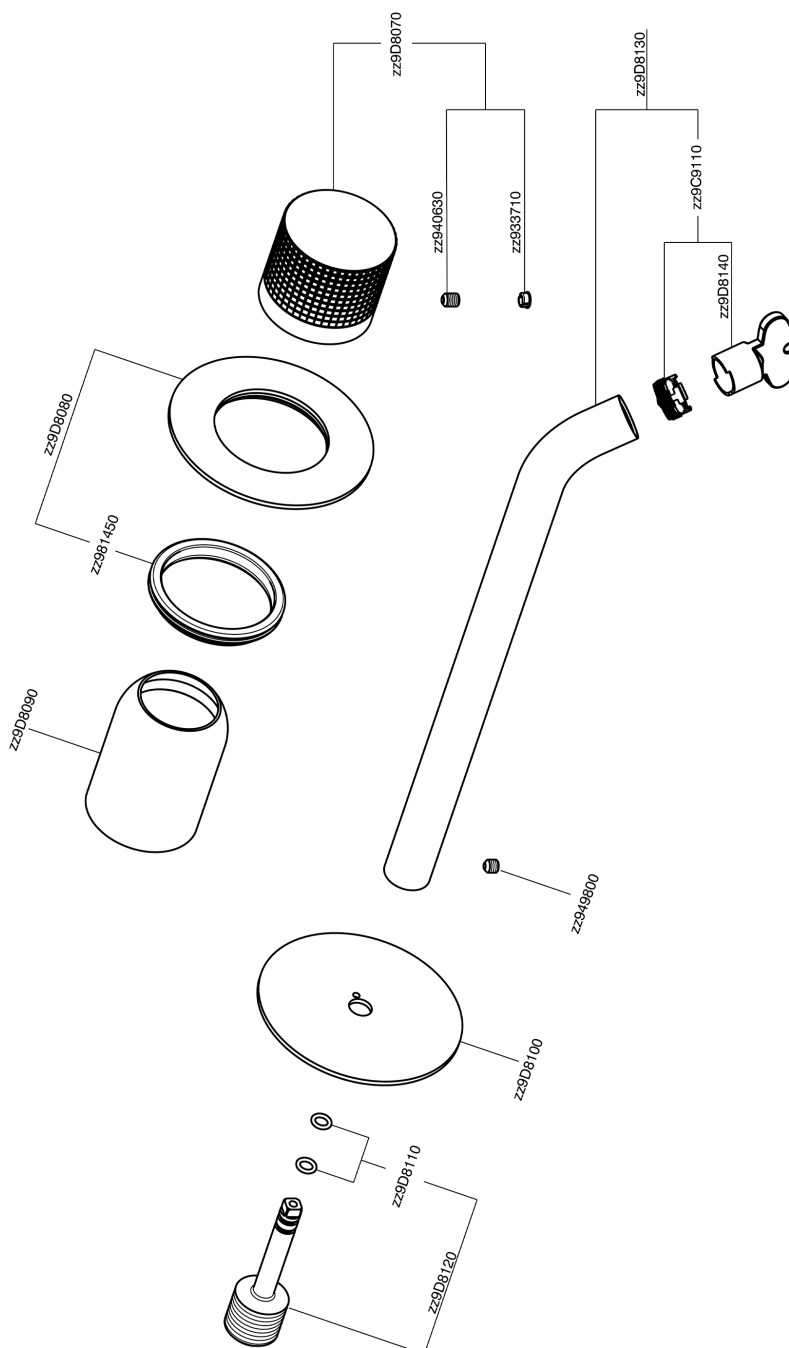

Parte externa monomando lavabo de pared NUANCE X32_X1005511

MODELO **X1005511**

Parte externa monomando lavabo de pared, sin parte empotrada, caño L.250 mm, para art. Easy-Box ZA002450-ZA025510, Inox AISI 316L

ACABADOS DISPONIBLES

-  **5H** 5H Dark Brass Brushed
-  **5L** 5L Brushed Black Titanium
-  **5N** 5N Oro Rosa Cepillado
-  **D1** D1 Inox Cepillado

CARACTERÍSTICAS

Instalación **Empotrado**
Empotrado 1 **ZA002450**

Parte esterna monomando lavabo de pared NUANCE X32_X1005511

X1005511

<https://es.cisal.it/parte-externa-monomando-lavabo-de-pared-nuance-x32-x1005511>

2025-01-15