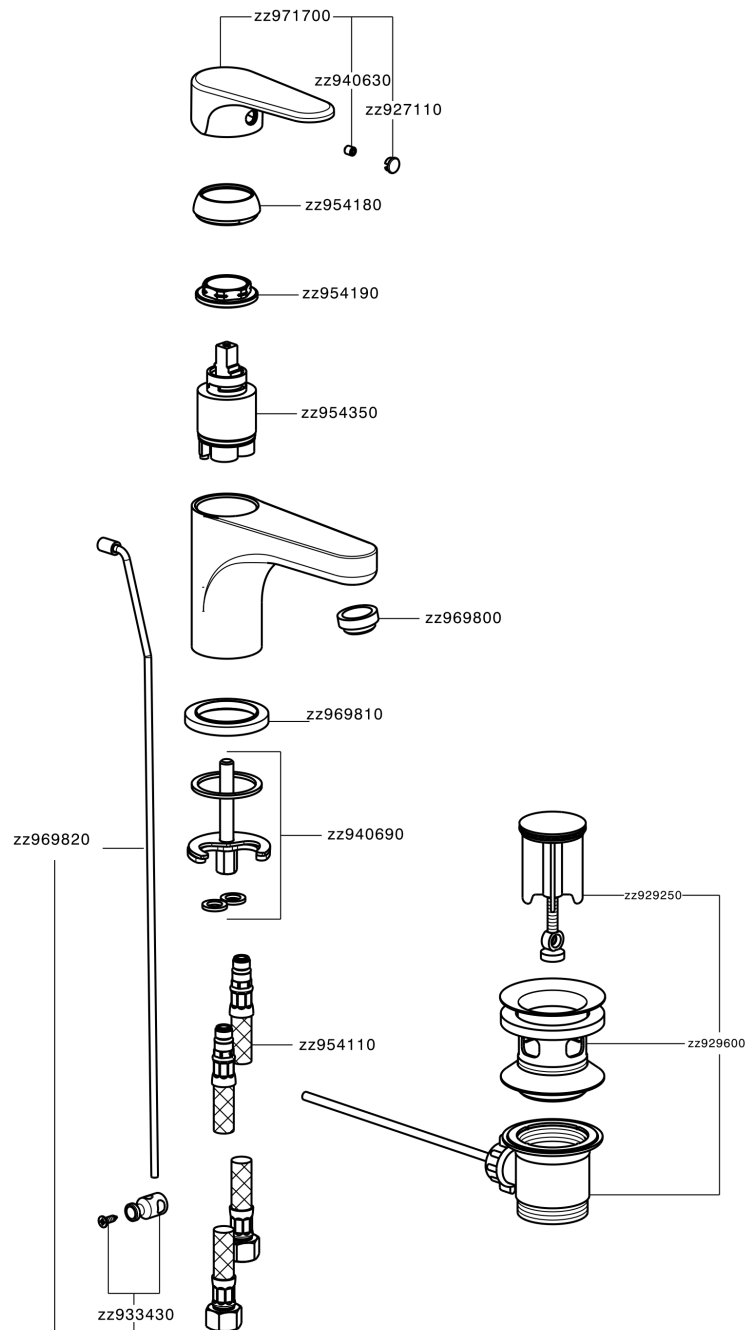

Lavabo monomando ALMA_A3000510

MODELO **A3000510**

Lavabo monomando, con desagüe automático
1"1/4, latiguillos acero G.3/8"

ACABADOS DISPONIBLES

-  **21** 21 Cromo
-  **2F** 2F Niquel Cepillado
-  **40** 40 Negro Mate

CARACTERÍSTICAS

Recambio Cartucho **ZZ95435000**

Cartucho Monomando 35 mm

EcoStop

La función EcoStop limita el caudal del agua aproximadamente el 50% de la salida máxima con una leve resistencia en la maneta. Basta con empujar ligeramente más allá de la mitad del tope sólo cuando se requiera la salida máxima de agua. Esto permitirá ahorrar hasta un 50% de agua.

Lavabo monomando ALMA_A3000510

A3000510

<https://es.cisal.it/lavabo-monomando-alma-a3000510>

2026-05-03