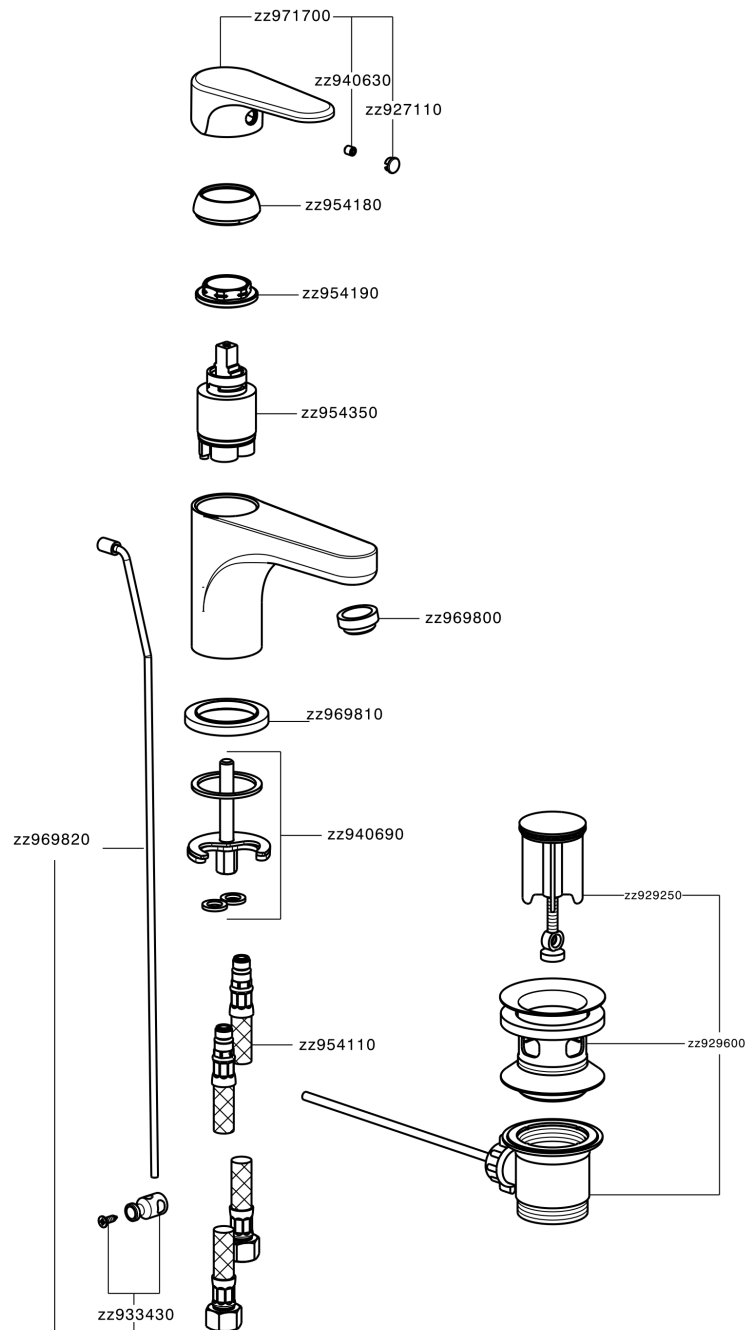

## Lavabo monomando ALMA\_A3000510

MODELO **A3000510**

Lavabo monomando, con desagüe automático  
1"1/4, latiguillos acero G.3/8"

### CARACTERÍSTICAS

Recambio Cartucho **ZZ95435000**

**Cartucho Monomando 35 mm**

### EcoStop

La función EcoStop limita el caudal del agua aproximadamente el 50% de la salida máxima con una leve resistencia en la maneta. Basta con empujar ligeramente más allá de la mitad del tope sólo cuando se requiera la salida máxima de agua. Esto permitirá ahorrar hasta un 50% de agua.

## Lavabo monomando ALMA\_A3000510

A3000510

<https://es.cisal.it/lavabo-monomando-alma-a3000510>

2026-05-03