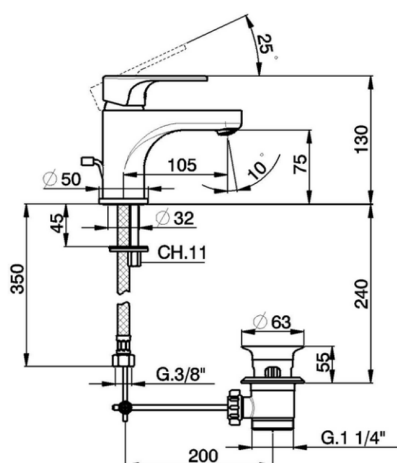

## Lavabo monomando ALMA\_A3000510

MODELO **A3000510**

Lavabo monomando, con desagüe automático  
1"1/4, latiguillos acero G.3/8"

### CARACTERÍSTICAS

Recambio Cartucho **ZZ95435000**

**Cartucho Monomando 35 mm**

### EcoStop

La función EcoStop limita el caudal del agua aproximadamente el 50% de la salida máxima con una leve resistencia en la maneta. Basta con empujar ligeramente más allá de la mitad del tope sólo cuando se requiera la salida máxima de agua. Esto permitirá ahorrar hasta un 50% de agua.