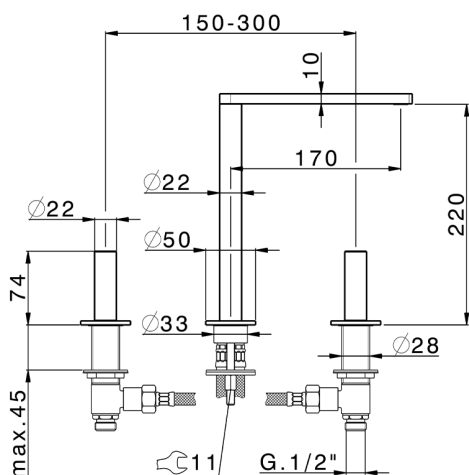

Lavabo 3 agujeros SMOOTH X32_X4001040

MODELO **X4001040**

Lavabo 3 agujeros, con desagüe automático
1"1/4, con manetas lisa, Inox AISI 316L

ACABADOS DISPONIBLES

-  **D1** D1 Inox Cepillado
-  **5H** 5H Dark Brass Brushed
-  **5L** 5L Brushed Black Titanium
-  **5N** 5N Oro Rosa Cepillado

CARACTERÍSTICAS

Lavabo 3 agujeros SMOOTH X32_X4001040

X4001040

<https://es.cisal.it/lavabo-3-agujeros-smooth-x32-x4001040>

2026-06-15