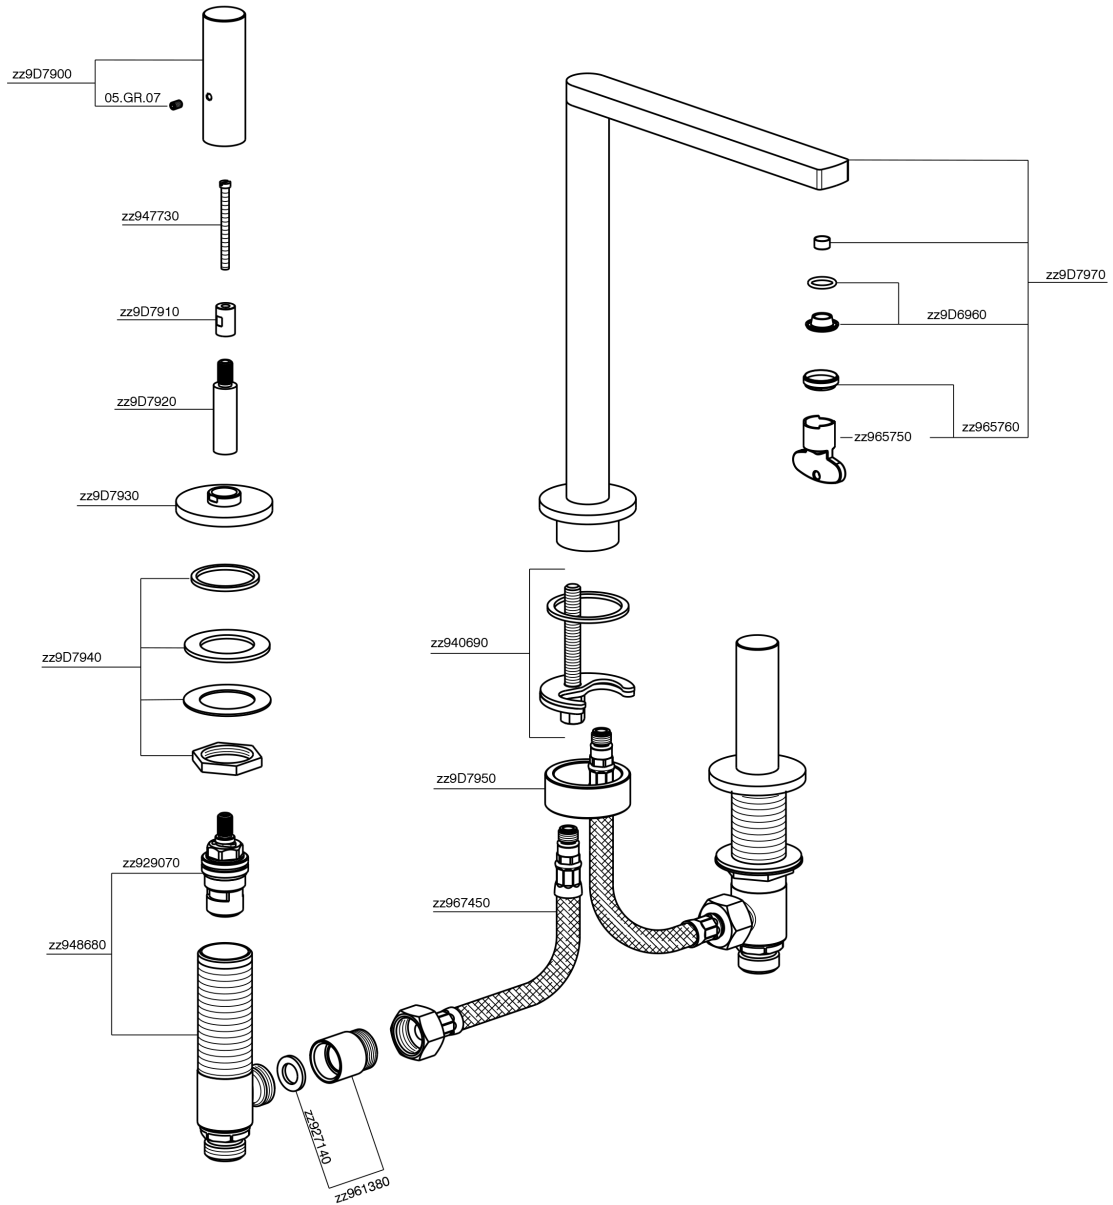

Lavabo 3 agujeros SMOOTH X32_X4001040

MODELO **X4001040**

Lavabo 3 agujeros, con desagüe automático
1"1/4, con manetas lisa, Inox AISI 316L

ACABADOS DISPONIBLES

-  **D1** D1 Inox Cepillado
-  **5H** 5H Dark Brass Brushed
-  **5L** 5L Brushed Black Titanium
-  **5N** 5N Oro Rosa Cepillado

CARACTERÍSTICAS

Lavabo 3 agujeros SMOOTH X32_X4001040

X4001040

<https://es.cisal.it/lavabo-3-agujeros-smooth-x32-x4001040>

2026-06-15