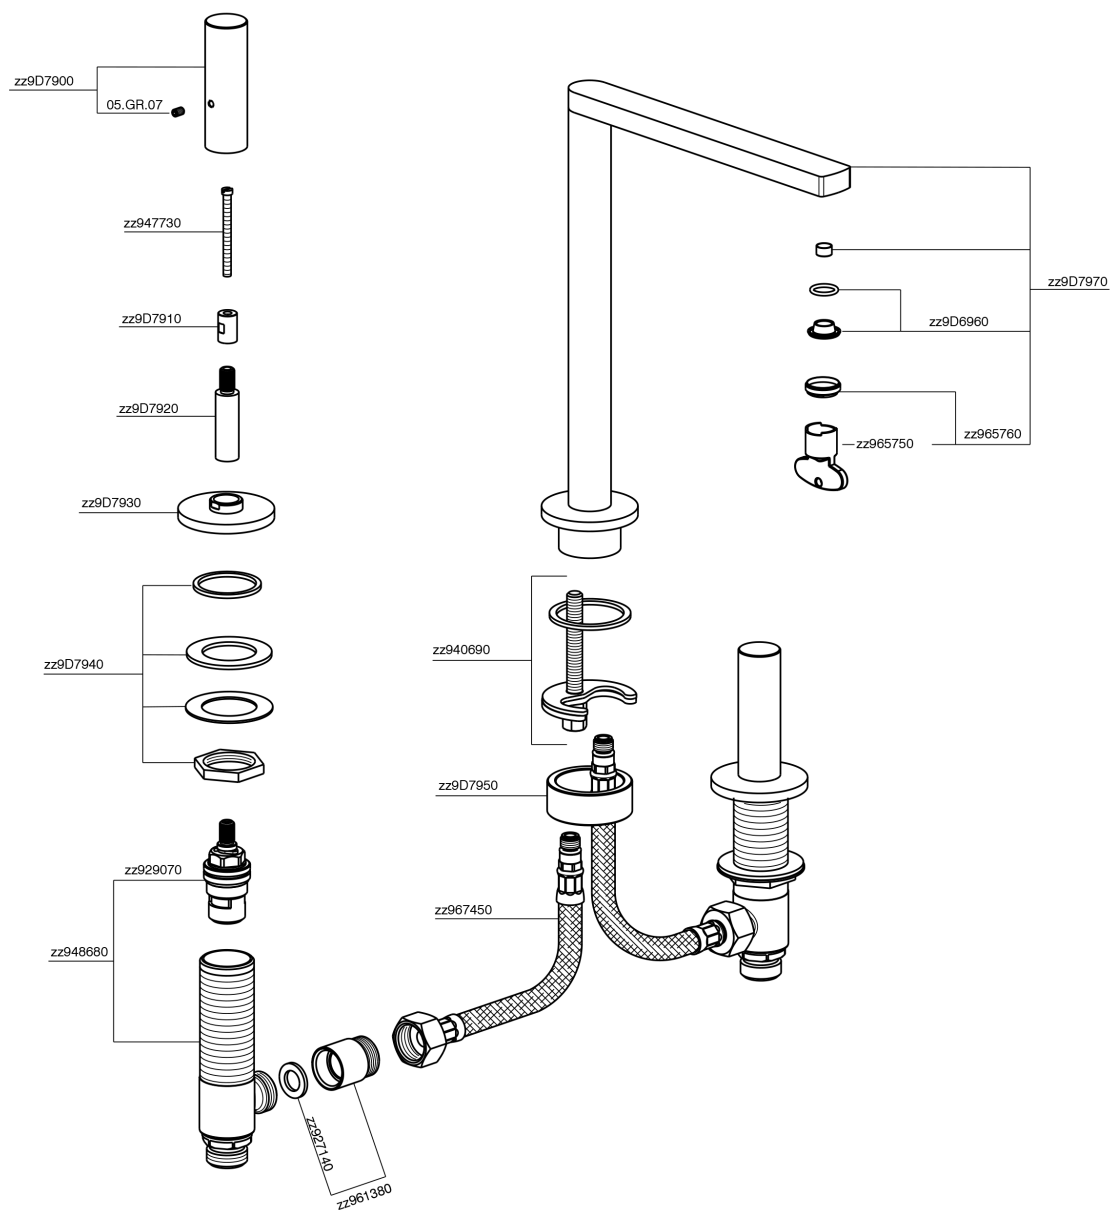

Lavabo 3 agujeros SMOOTH X32_X4001040

X4001040

<https://es.cisal.it/lavabo-3-agujeros-smooth-x32-x4001040>

2026-06-15