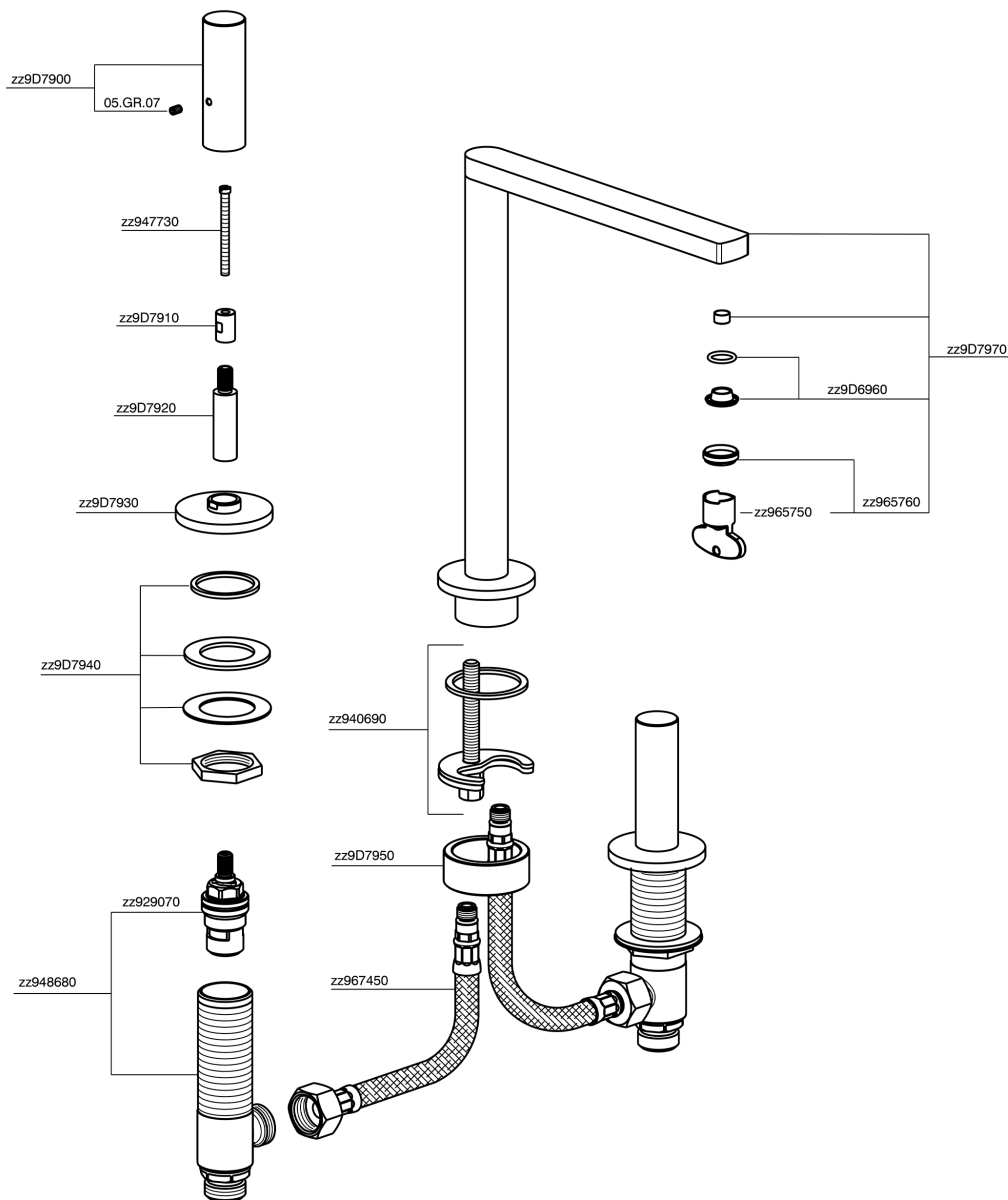

Lavabo 3 agujeros SMOOTH X32_X4001040

X4001040

<https://es.cisal.it/lavabo-3-agujeros-smooth-x32-x4001040>

2026-04-30