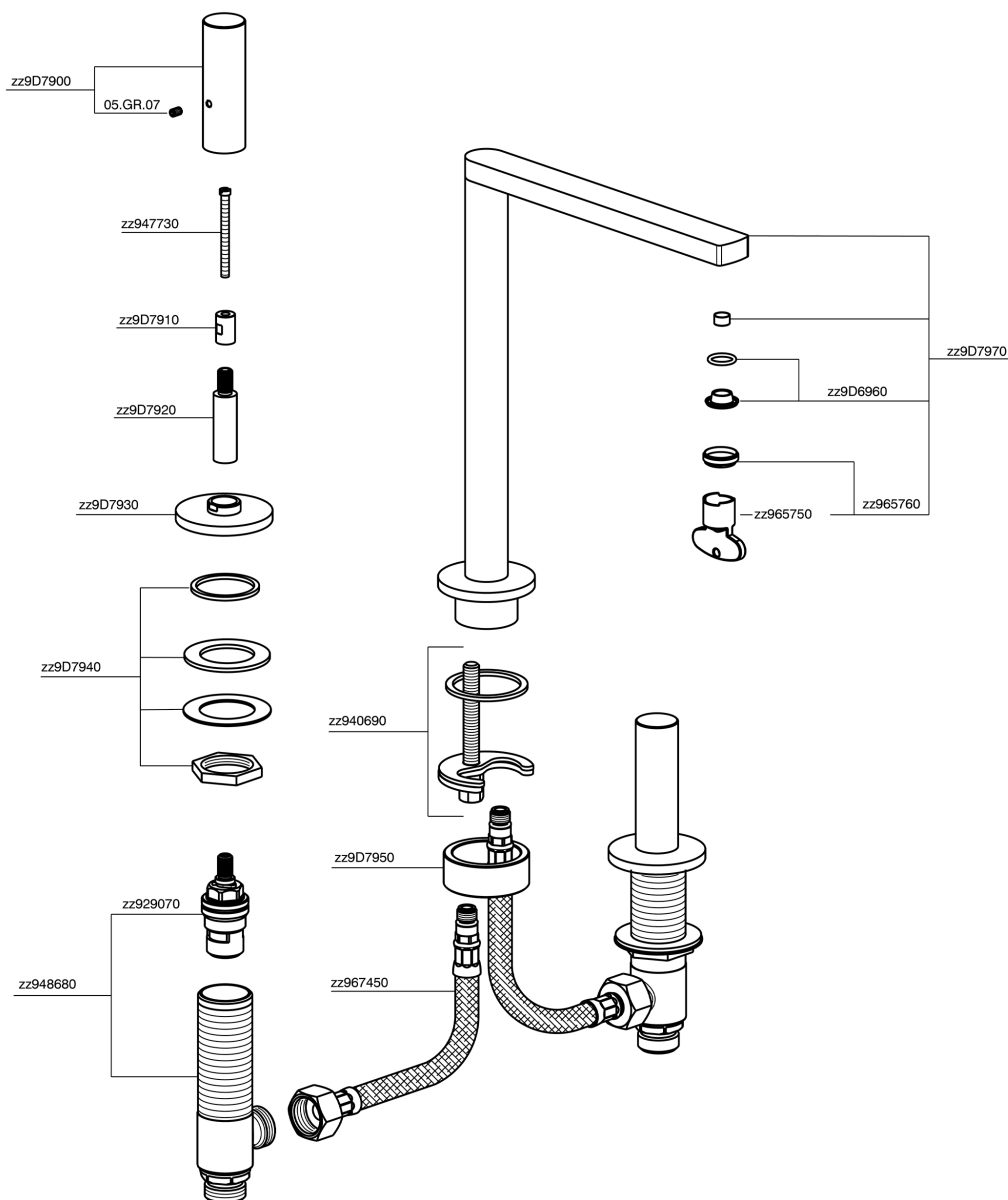

## Lavabo 3 agujeros SMOOTH X32\_X4001040

MODELO **X4001040**

Lavabo 3 agujeros, con desagüe automático  
1"1/4, con manetas lisa, Inox AISI 316L

ACABADOS DISPONIBLES

-  **D1** D1 Inox Cepillado
-  **5H** 5H Dark Brass Brushed
-  **5L** 5L Brushed Black Titanium
-  **5N** 5N Oro Rosa Cepillado

## Lavabo 3 agujeros SMOOTH X32\_X4001040

X4001040

<https://es.cisal.it/lavabo-3-agujeros-smooth-x32-x4001040>

2026-04-30