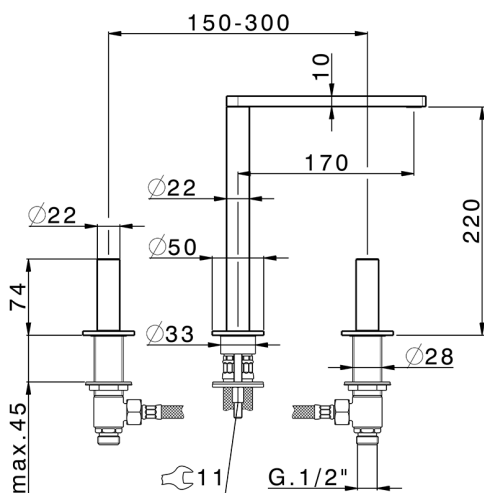

## Lavabo 3 agujeros SMOOTH X32\_X4001040

MODELO **X4001040**

Lavabo 3 agujeros, con desagüe automático  
1"1/4, con manetas lisa, Inox AISI 316L

ACABADOS DISPONIBLES

-  **D1** D1 Inox Cepillado
-  **5H** 5H Dark Brass Brushed
-  **5L** 5L Brushed Black Titanium
-  **5N** 5N Oro Rosa Cepillado

## Lavabo 3 agujeros SMOOTH X32\_X4001040

X4001040

<https://es.cisal.it/lavabo-3-agujeros-smooth-x32-x4001040>

2026-04-30