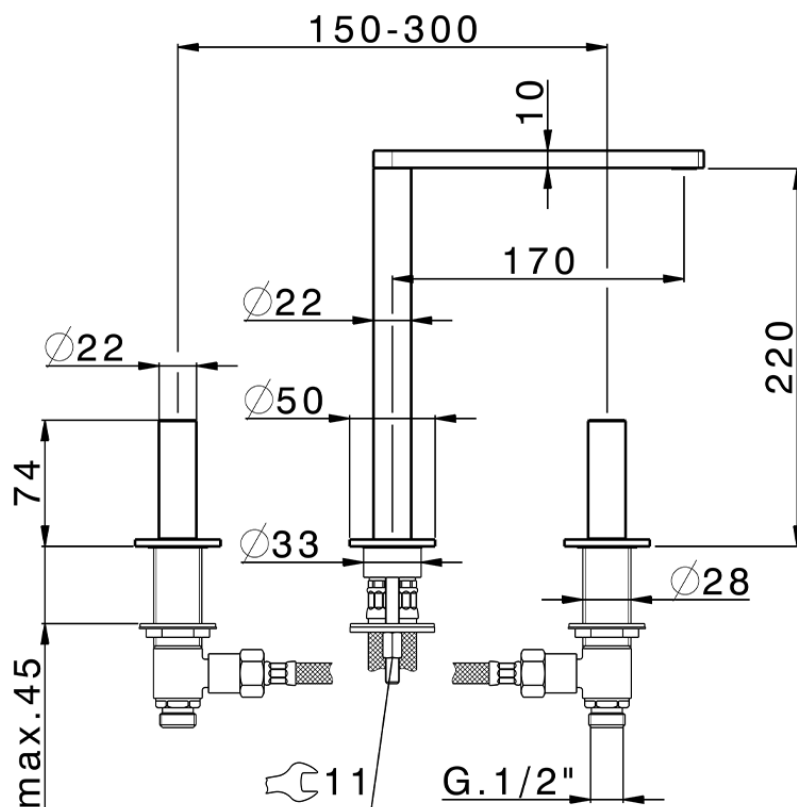

Lavabo 3 agujeros SMOOTH X32_X4001040

X4001040

<https://es.cisal.it/lavabo-3-agujeros-smooth-x32-x4001040>

2026-06-15