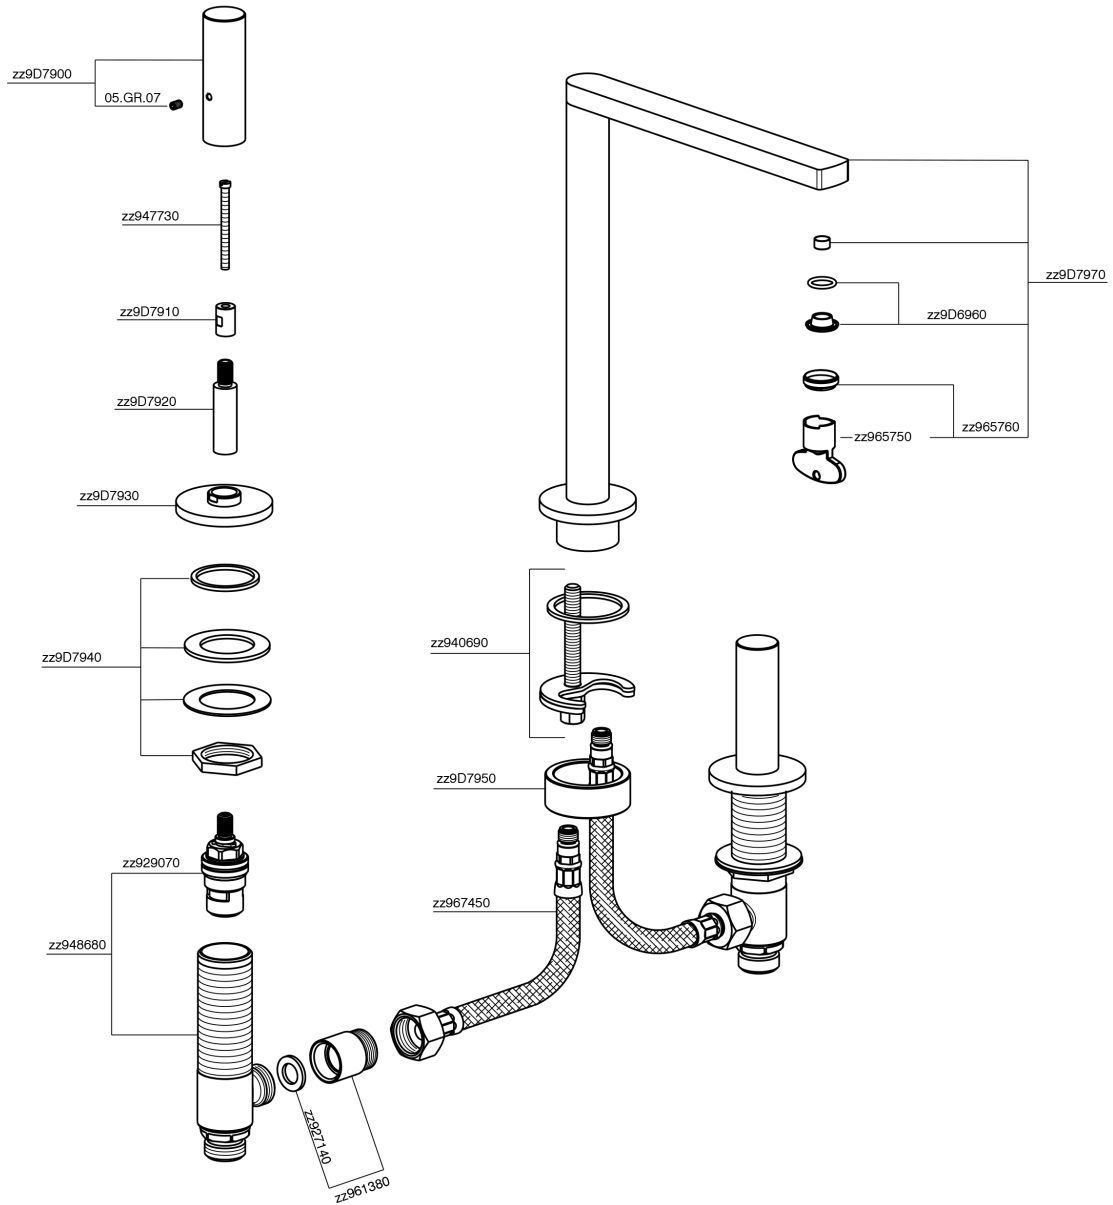

Lavabo 3 agujeros SMOOTH X32_X4001040

X4001040

<https://es.cisal.it/lavabo-3-agujeros-smooth-x32-x4001040>

2026-06-15