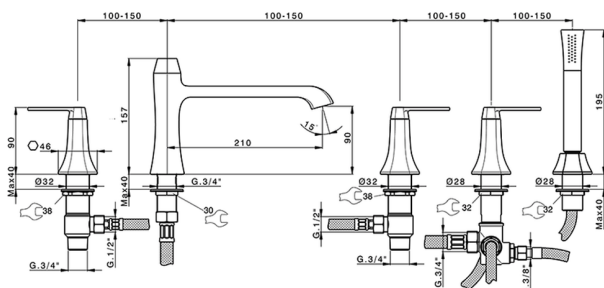

Borde bañera 5 agujeros **CHERIE_CF000260**

MODELO **CF000260**

Borde bañera 5 agujeros,desviador 2 salidas,Duchita una función Chérie de Latón,flexible de Latón 175 cm

ACABADOS DISPONIBLES

- 
6T 6T Cromo/Negro Mate
- 
7C 7C Oro/Negro Mate
- 
7D 7D Niquel Brillo/Negro Mate
- 
7E 7E Oro Rosa/Negro Mate