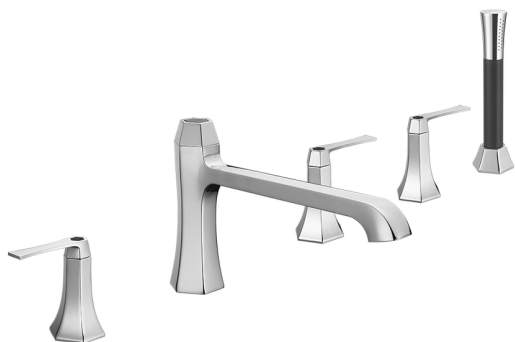

Borde bañera 5 agujeros **CHERIE_CF000260**

MODELO **CF000260**

Borde bañera 5 agujeros,desviador 2 salidas,Duchita una función Chérie de Latón,flexible de Latón 175 cm

ACABADOS DISPONIBLES

- 
6T 6T Cromo/Negro Mate
- 
7C 7C Oro/Negro Mate
- 
7D 7D Niquel Brillo/Negro Mate
- 
7E 7E Oro Rosa/Negro Mate