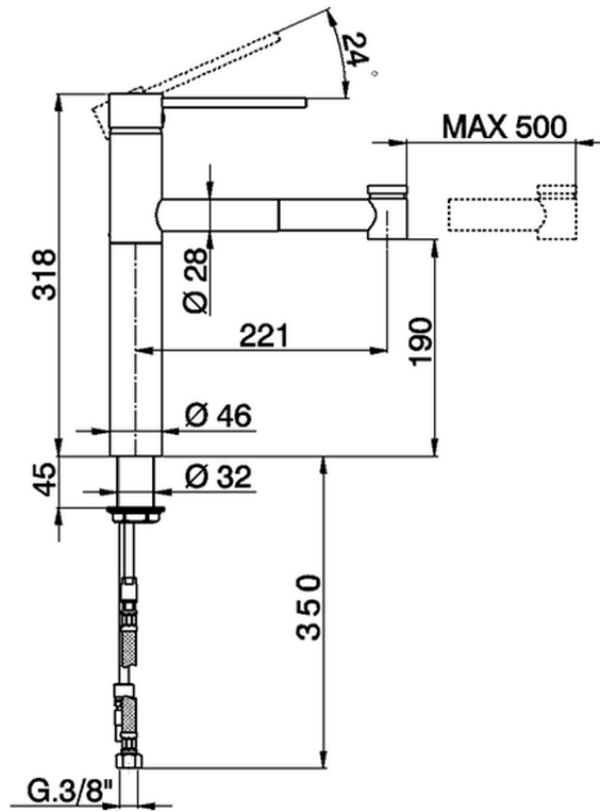

Fregadero monomando ducha extraíble KITCHEN_LL002570

LL002570

<https://es.cisal.it/fregadero-monomando-ducha-extraible-kitchen-ll002570>

2024-12-30