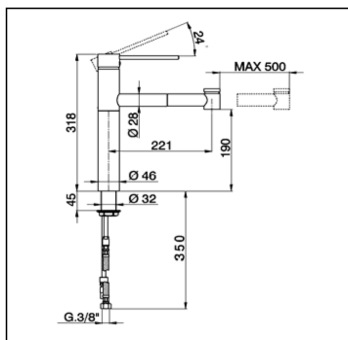

Fregadero monomando ducha extraíble KITCHEN_LL002570

cisal

LL 00257

NR.	DESCRIZIONE DESCRIPTION BESCHREIBUNG DESCRIPTION	N.CODICE CODE NO. WERSKNR. NR.CODE	NR.	DESCRIZIONE DESCRIPTION BESCHREIBUNG DESCRIPTION	N.CODICE CODE NO. WERSKNR. NR.CODE	NR.	DESCRIZIONE DESCRIPTION BESCHREIBUNG DESCRIPTION	N.CODICE CODE NO. WERSKNR. NR.CODE
	Leva monocomando "LL"			Flessibile 150cm Ø12 1/2"cn x M15x1				
1	Lever "LL" Hebel "LL" Levier "LL"	ZZ944040	5	Flex 150 cm Ø12 1/2"CN x M15x1 Brauseschlauch 150 cm Ø12 x M15x1 Flex 150 cm Ø12 1/2"cn x M15x1	ZZ944060			
1-1	Grano punta piana inox M.6x6 Screw-stainless steel M.6x6 Madenschraube M.6x6 Vis speciale inox M.6x6	ZZ926450	6	Doccia estr.monoc.lavel. Handspray Herausziehbare Brause Douchette extr.évier	ZZ944070			
1-2	Piacchetta per leva neutra Cap for lever Abdeckkappe f/Hebel Plaqueette levier	ZZ933470	7	Set installazione monoc.doccia estraibile Installation set single lever Befestigungsset Set installation	ZZ928860			
2	Copricartuccia monocomando Escutcheon cartridge Abdeckkappe Couvre-cartouche Calotta bloccaggio cartuccia	ZZ944050	7-1	Guarnizione fibra 3/8" Gasket rubber 3/8" Fiberdichtung 3/8" Joint en fibre 3/8"	ZZ926960			
3	Nut for mixing valve Mutter f/Kartusche Ecorou pour cartouche	ZZ933530	8	Flessibile M.11x1 3/8" L.365 Flex M.11x1 3/8" L.365 Anschlusschlauch M.11x1 3/8" L.365 Flex M.11x1 3/8" L.365	ZZ928420			
4	Cartuccia monocomando Mixing valve Kartusche Cartouche mitigeurs	ZZ931960	9	Peso piombo completo Lead weight Bleigewicht kpl Poids en plomb	ZZ944080			

LL002570

<https://es.cisal.it/fregadero-monomando-ducha-extraible-kitchen-ll002570>

2024-12-21