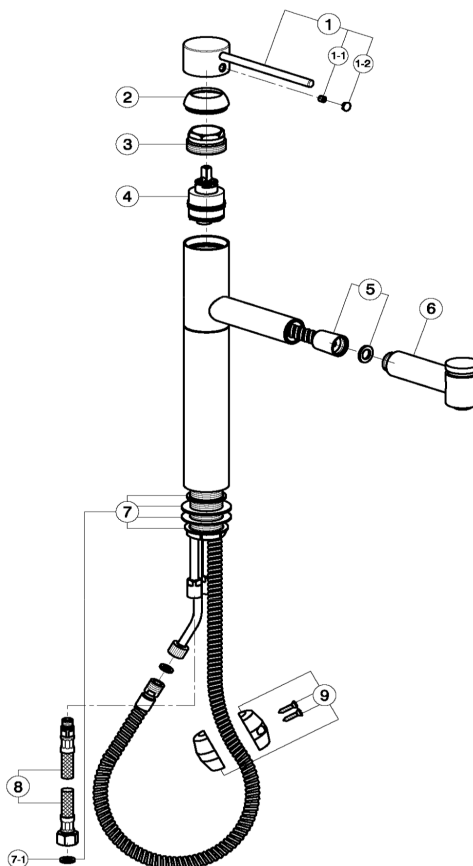

Fregadero monomando ducha extraíble KITCHEN_LL002570

cisal

LL 00257

NR.	DESCRIZIONE DESCRIPTION BESCHREIBUNG DESCRIPTION	N.CODICE CODE NO. WERSKNR. NR.CODE	NR.	DESCRIZIONE DESCRIPTION BESCHREIBUNG DESCRIPTION	N.CODICE CODE NO. WERSKNR. NR.CODE	NR.	DESCRIZIONE DESCRIPTION BESCHREIBUNG DESCRIPTION	N.CODICE CODE NO. WERSKNR. NR.CODE
	Leva monocomando "LL"			Flessibile 150cm Ø12 1/2"cn x M15x1				
1	Lever "LL" Hebel "LL" Levier "LL"	ZZ944040	5	Flex 150 cm Ø12 1/2"CN x M15x1 Brauseschlauch 150 cm Ø12 x M15x1 Flex 150 cm Ø12 1/2"cn x M15x1	ZZ944060			
1-1	Grano punta piana inox M.6x6 Screw-stainless steel M.6x6 Madenschraube M.6x6 Vis speciale inox M.6x6	ZZ926450	6	Doccia estr.monoc.lavel. Handspray Herausziehbare Brause Douchette extr.évier	ZZ944070			
1-2	Piacchetta per leva neutra Cap for lever Abdeckkappe f/Hebel Plaqueette levier	ZZ933470	7	Set installazione monoc.doccia estraibile Installation set single lever Befestigungsset Set installation	ZZ928860			
2	Copricartuccia monocomando Escutcheon cartridge Abdeckkappe Couvre-cartouche Calotta bloccaggio cartuccia	ZZ944050	7-1	Guarnizione fibra 3/8" Gasket rubber 3/8" Fiberdichtung 3/8" Joint en fibre 3/8"	ZZ926960			
3	Nut for mixing valve Mutter f/Kartusche Ecorou pour cartouche	ZZ933530	8	Flessibile M.11x1 3/8" L.365 Flex M.11x1 3/8" L.365 Anschlusschlauch M.11x1 3/8" L.365 Flex M.11x1 3/8" L.365	ZZ928420			
4	Cartuccia monocomando Mixing valve Kartusche Cartouche mitigeurs	ZZ931960	9	Peso piombo completo Lead weight Bleigewicht kpl Poids en plomb	ZZ944080			

LL002570

<https://es.cisal.it/fregadero-monomando-ducha-extraible-kitchen-ll002570>

2024-12-21