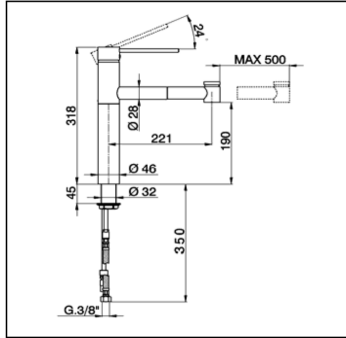

**2A** 2A Niquel Satinado Cepillado

CARACTERÍSTICAS

Recambio Cartucho **ZZ93196000**

**Cartucho Monomando 38 mm**

### LL 00257

NR.	DESCRIZIONE DESCRIPTION BESCHREIBUNG DESCRIPTION	N.CODICE CODE NO. WERSKNR. NR.CODE	NR.	DESCRIZIONE DESCRIPTION BESCHREIBUNG DESCRIPTION	N.CODICE CODE NO. WERSKNR. NR.CODE	NR.	DESCRIZIONE DESCRIPTION BESCHREIBUNG DESCRIPTION	N.CODICE CODE NO. WERSKNR. NR.CODE
	Leva monocomando "LL"			Flessibile 150cm Ø12 1/2"cn x M15x1				
1	Lever "LL" Hebel "LL" Levier "LL"	ZZ944040	5	Flex 150 cm Ø12 1/2"CN x M15x1 Brauseschlauch 150 cm Ø12 x M15x1 Flex 150 cm Ø12 1/2"cn x M15x1	ZZ944060			
1-1	Grano punta piana inox M.6x6 Screw-stainless steel M.6x6 Madenschraube M.6x6 Vis speciale inox M.6x6	ZZ926450	6	Doccia estr.monoc.level. Handspray Herausziehbare Brause Douchette extr.évier	ZZ944070			
1-2	Piacchetta per leva neutra Cap for lever Abdeckkappe f/Hebel Plaquette levier	ZZ933470	7	Set installazione monoc.doccia estraibile Installation set single lever Befestigungsset Set installation	ZZ928860			
2	Copricartuccia monocomando Escutcheon cartridge Abdeckkappe Couvre-cartouche Calotta bloccaggio cartuccia	ZZ944050	7-1	Guarnizione fibra 3/8" Gasket rubber 3/8" Fiberdichtung 3/8" Joint en fibre 3/8"	ZZ926960			
3	Nut for mixing valve Mutter f/Kartusche Ecorou pour cartouche	ZZ933530	8	Flessibile M.11x1 3/8" L.365 Flex M.11x1 3/8" L.365 Anschlusschlauch M.11x1 3/8" L.365 Flex M.11x1 3/8" L.365	ZZ928420			
4	Cartuccia monocomando Mixing valve Kartusche Cartouche mitigeurs	ZZ931960	9	Peso piombo completo Lead weight Bleigewicht kpl Poids en plomb	ZZ944080			