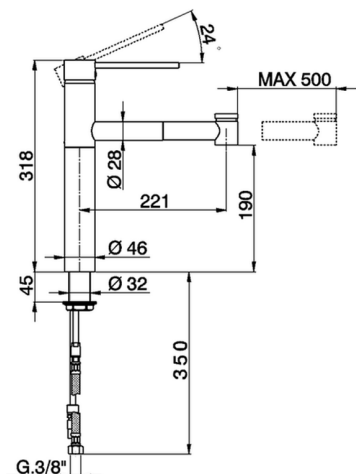

## Fregadero monomando ducha extraíble KITCHEN\_LL002570

MODELO **LL002570**

Fregadero monomando ducha extraíble,caño giratorio, duchita 2 funciones,flexible Latón 150 cm

ACABADOS DISPONIBLES

**21** 21 Cromo

**2A** 2A Niquel Satinado Cepillado

CARACTERÍSTICAS

Recambio Cartucho **ZZ93196000**

**Cartucho Monomando 38 mm**

### LL 00257

NR.	DESCRIZIONE DESCRIPTION BESCHREIBUNG DESCRIPTION	N.CODICE CODE NO. WERSKNR. NR.CODE	NR.	DESCRIZIONE DESCRIPTION BESCHREIBUNG DESCRIPTION	N.CODICE CODE NO. WERSKNR. NR.CODE	NR.	DESCRIZIONE DESCRIPTION BESCHREIBUNG DESCRIPTION	N.CODICE CODE NO. WERSKNR. NR.CODE
	Leva monocomando "LL"			Flessibile 150cm Ø12 1/2"cn x M15x1				
1	Lever "LL" Hebel "LL" Levier "LL"	ZZ944040	5	Flex 150 cm Ø12 1/2"CN x M15x1 Brauseschlauch 150 cm Ø12 x M15x1 Flex 150 cm Ø12 1/2"cn x M15x1	ZZ944060			
1-1	Grano punta piana inox M.6x6 Screw-stainless steel M.6x6 Madenschraube M.6x6 Vis speciale inox M.6x6	ZZ926450	6	Doccia estr.monoc.level. Handspray Herausziehbare Brause Douchette extr.évier	ZZ944070			
1-2	Piacchetta per leva neutra Cap for lever Abdeckkappe f/Hebel Plaquette levier	ZZ933470	7	Set installazione monoc.doccia estraibile Installation set single lever Befestigungsset Set installation	ZZ928860			
2	Copricartuccia monocomando Escutcheon cartridge Abdeckkappe Couvre-cartouche Calotta bloccaggio cartuccia	ZZ944050	7-1	Guarnizione fibra 3/8" Gasket rubber 3/8" Fiberdichtung 3/8" Joint en fibre 3/8"	ZZ926960			
3	Nut for mixing valve Mutter f/Kartusche Ecorou pour cartouche	ZZ933530	8	Flessibile M.11x1 3/8" L.365 Flex M.11x1 3/8" L.365 Anschlusschlauch M.11x1 3/8" L.365 Flex M.11x1 3/8" L.365	ZZ928420			
4	Cartuccia monocomando Mixing valve Kartusche Cartouche mitigeurs	ZZ931960	9	Peso piombo completo Lead weight Bleigewicht kpl Poids en plomb	ZZ944080			