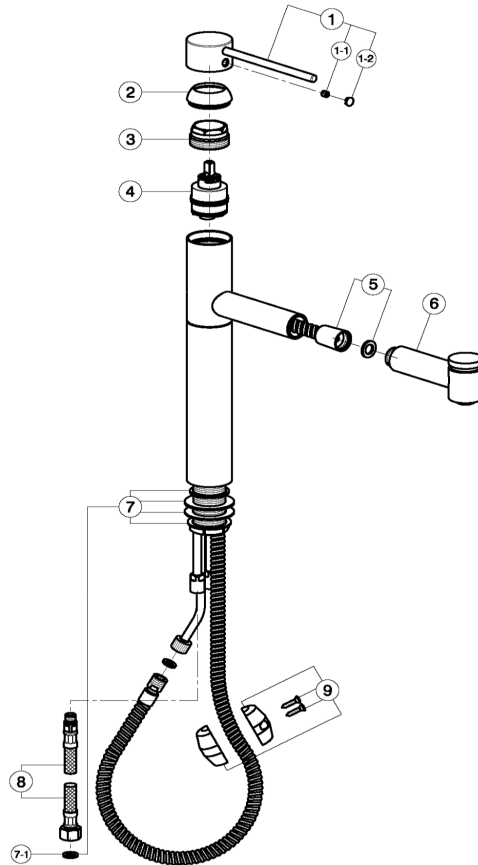

## Fregadero monomando ducha extraíble KITCHEN\_LL002570

MODELO **LL002570**

Fregadero monomando ducha extraíble,caño giratorio, duchita 2 funciones,flexible Latón 150 cm

ACABADOS DISPONIBLES

**21** 21 Cromo

**2A** 2A Niquel Satinado Cepillado

CARACTERÍSTICAS

Recambio Cartucho **ZZ93196000**

**Cartucho Monomando 38 mm**

### LL 00257

NR.	DESCRIZIONE DESCRIPTION BESCHREIBUNG DESCRIPTION	N.CODICE CODE NO. WERSKNR. NR.CODE	NR.	DESCRIZIONE DESCRIPTION BESCHREIBUNG DESCRIPTION	N.CODICE CODE NO. WERSKNR. NR.CODE	NR.	DESCRIZIONE DESCRIPTION BESCHREIBUNG DESCRIPTION	N.CODICE CODE NO. WERSKNR. NR.CODE
	Leva monocomando "LL"			Flessibile 150cm Ø12 1/2"cn x M15x1				
1	Lever "LL" Hebel "LL" Levier "LL"	ZZ944040	5	Flex 150 cm Ø12 1/2"CN x M15x1 Brauseschlauch 150 cm Ø12 x M15x1 Flex 150 cm Ø12 1/2"cn x M15x1	ZZ944060			
1-1	Grano punta piana inox M.6x6 Screw-stainless steel M.6x6 Madenschraube M.6x6 Vis speciale inox M.6x6	ZZ926450	6	Doccia estr.monoc.level. Handspray Herausziehbare Brause Douchette extr.évier	ZZ944070			
1-2	Piacchetta per leva neutra Cap for lever Abdeckkappe f/Hebel Plaquette levier	ZZ933470	7	Set installazione monoc.doccia estraibile Installation set single lever Befestigungsset Set installation	ZZ928860			
2	Copricartuccia monocomando Escutcheon cartridge Abdeckkappe Couvre-cartouche Calotta bloccaggio cartuccia	ZZ944050	7-1	Guarnizione fibra 3/8" Gasket rubber 3/8" Fiberdichtung 3/8" Joint en fibre 3/8"	ZZ926960			
3	Nut for mixing valve Mutter f/Kartusche Ecorou pour cartouche	ZZ933530	8	Flessibile M.11x1 3/8" L.365 Flex M.11x1 3/8" L.365 Anschlusschlauch M.11x1 3/8" L.365 Flex M.11x1 3/8" L.365	ZZ928420			
4	Cartuccia monocomando Mixing valve Kartusche Cartouche mitigeurs	ZZ931960	9	Peso piombo completo Lead weight Bleigewicht kpl Poids en plomb	ZZ944080			