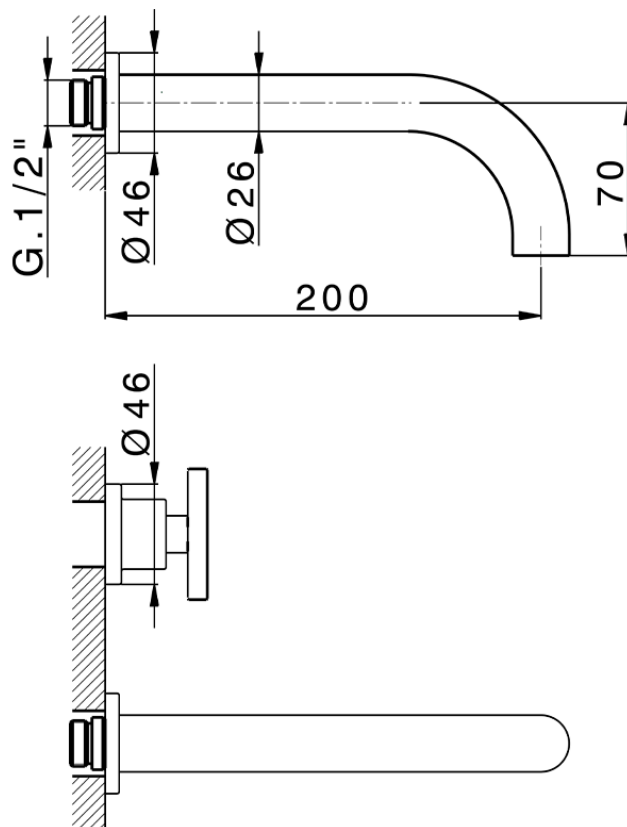

Parte externa lavabo de pared GRACE_MN013510

MN013510

<https://es.cisal.it/parte-externa-lavabo-de-pared-grace-mn013510>

Serie's code	Size XX
CX 1351	20-35
CF 1351	20-35
CX 0331	20-35
CF 0331	20-35
CX 0200	20-35
CF 0200	20-35
BA 1351	20-35
GS 1351	20-35
GL 1351	20-35
MN 1351	20-35
LN 1351	20-35
LV 1351	33-48
LY 1351	33-48
CU 1351	33-48
SM 1351	30-45
AA 1351	10-30
AC 1351	10-30
AR 1351	15-25
PZ 1351	10-30
RG 1351	10-30
TS 1351	10-30
VT 1351	10-30
CS 1351	10-30
WA 1351	45-68
X1 1351	33-45
X2 1351	33-45
X3 1351	33-45
X4 1351	33-45
X5 1351	33-45
RI 1351	20-35
RM 1351	20-35

Limiti di tolleranza superficie piastrelle
 Adjustment limits for finished tile surface
 Limites de tolérance surface carrelage
 Fliesenoberfläche
 Superficie del azulejo

ZA033511

<https://es.cisal.it/parte-empotrada-lavabo-de-pared-empotrado-za033511>