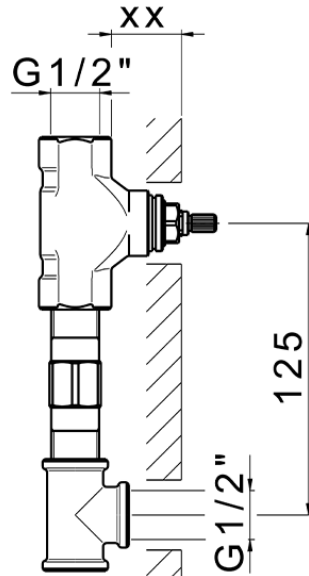

Serie's code	Size XX
CX 1351	20-35
CF 1351	20-35
CX 0331	20-35
CF 0331	20-35
CX 0200	20-35
CF 0200	20-35
BA 1351	20-35
GS 1351	20-35
GL 1351	20-35
MN 1351	20-35
LN 1351	20-35
LV 1351	33-48
LY 1351	33-48
CU 1351	33-48
SM 1351	30-45
AA 1351	10-30
AC 1351	10-30
AR 1351	15-25
PZ 1351	10-30
RG 1351	10-30
TS 1351	10-30
VT 1351	10-30
CS 1351	10-30
WA 1351	45-68
X1 1351	33-45
X2 1351	33-45
X3 1351	33-45
X4 1351	33-45
X5 1351	33-45
RI 1351	20-35
RM 1351	20-35

ZA033511

<https://es.cisal.it/parte-empotrada-lavabo-de-pared-empotrado-za033511>

2026-06-14