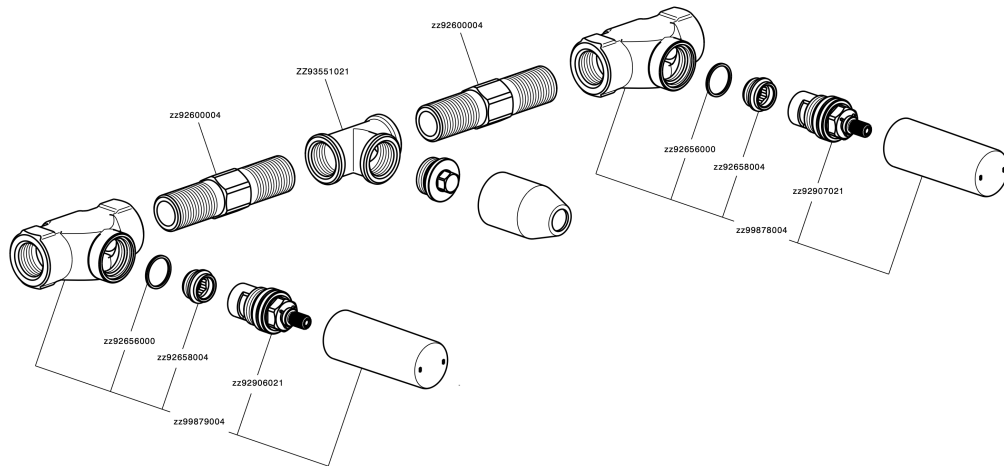

## Parte externa lavabo de pared GRACE\_MN013510

MN013510

<https://es.cisal.it/parte-externa-lavabo-de-pared-grace-mn013510>

## Parte empotrada lavabo de pared EMPOTRADO\_ZA033511

ZA033511

<https://es.cisal.it/parte-empotrada-lavabo-de-pared-empotrado-za033511>

2026-06-14