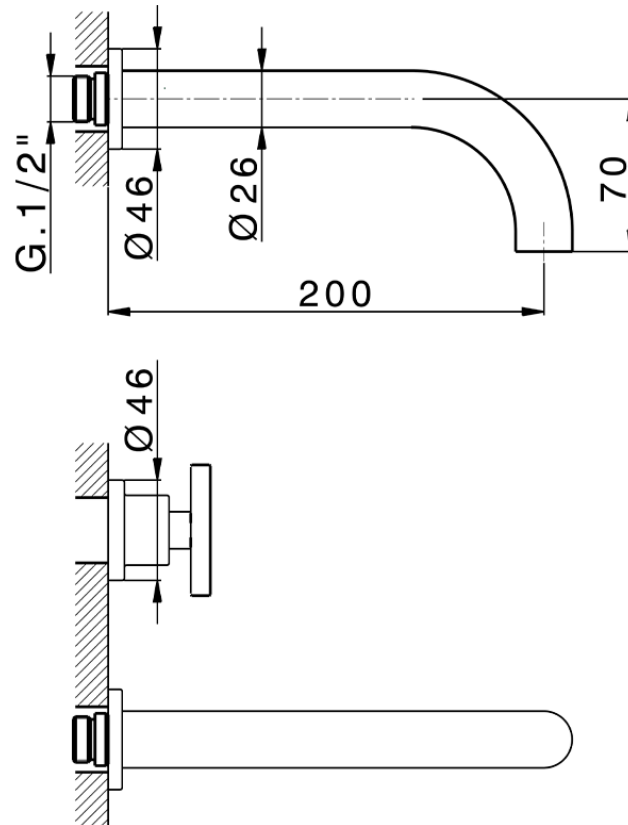

Parte externa lavabo de pared GRACE_MN013510

MN013510

<https://es.cisal.it/parte-externa-lavabo-de-pared-grace-mn013510>

Serie's code	Size XX
CX 1351	20-35
CF 1351	20-35
CX 0331	20-35
CF 0331	20-35
CX 0200	20-35
CF 0200	20-35
BA 1351	20-35
GS 1351	20-35
GL 1351	20-35
MN 1351	20-35
LN 1351	20-35
LV 1351	33-48
LY 1351	33-48
CU 1351	33-48
SM 1351	30-45
AA 1351	10-30
AC 1351	10-30
AR 1351	15-25
PZ 1351	10-30
RG 1351	10-30
TS 1351	10-30
VT 1351	10-30
CS 1351	10-30
WA 1351	45-68
X1 1351	33-45
X2 1351	33-45
X3 1351	33-45
X4 1351	33-45
X5 1351	33-45
RI 1351	20-35
RM 1351	20-35

Limiti di tolleranza superficie piastrelle
 Adjustment limits for finished tile surface
 Limites de tolérance surface carrelage
 Fliesenoberfläche
 Superficie del azulejo

ZA033511

<https://es.cisal.it/parte-empotrada-lavabo-de-pared-empotrado-za033511>