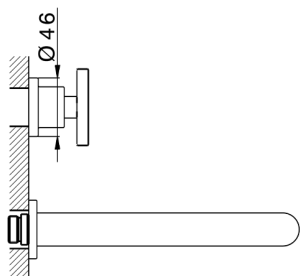

## Parte externa lavabo de pared GRACE\_MN013510

MODELO **MN013510**

Parte externa lavabo de pared, sin parte empotrada, para art. ZA033511

## Parte externa lavabo de pared GRACE\_MN013510

MN013510

<https://es.cisal.it/parte-externa-lavabo-de-pared-grace-mn013510>

## Parte empotrada lavabo de pared EMPOTRADO\_ZA033511

MODELO **ZA033511**

Parte empotrada lavabo de pared, con montura de derecha y montura de izquierda

ACABADOS DISPONIBLES

 **04** 04 Sin acabado

CARACTERÍSTICAS