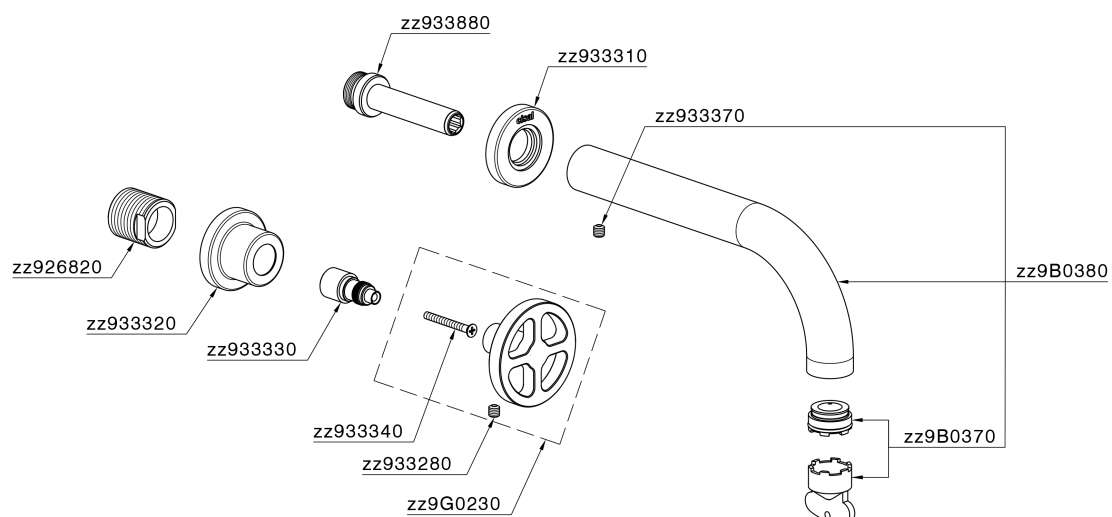

## Parte externa lavabo de pared GRACE\_MN013510

MODELO **MN013510**

Parte externa lavabo de pared, sin parte empotrada, para art. ZA033511

### CARACTERÍSTICAS

Instalación **Empotrado**  
 Empotrado 1 **ZA033511**

## Parte externa lavabo de pared GRACE\_MN013510

MN013510

<https://es.cisal.it/parte-externa-lavabo-de-pared-grace-mn013510>

## Parte empotrada lavabo de pared EMPOTRADO\_ZA033511

MODELO **ZA033511**

Parte empotrada lavabo de pared, con montura de derecha y montura de izquierda

ACABADOS DISPONIBLES

 **04** 04 Sin acabado

CARACTERÍSTICAS