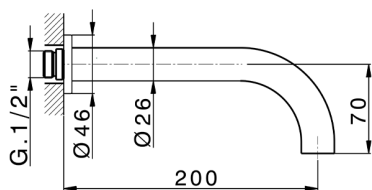

Parte externa lavabo de pared GRACE_MN013510

MODELO **MN013510**

Parte externa lavabo de pared, sin parte empotrada, para art. ZA033511

ACABADOS DISPONIBLES

- **21** 21 Cromo
- **2F** 2F Niquel Cepillado
- **2W** 2W Oro Cepillado
- **5H** 5H Dark Brass Brushed
- **5L** 5L Brushed Black Titanium
- **6T** 6T Cromo/Negro Mate

CARACTERÍSTICAS

Instalación **Empotrado**
Empotrado 1 **ZA033511**