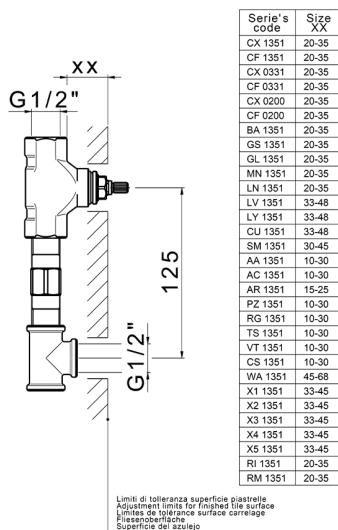

Parte empotrada lavabo de pared EMPOTRADO_ZA033511

MODELO **ZA033511**

Parte empotrada lavabo de pared, con montura de derecha y montura de izquierda

ACABADOS DISPONIBLES

04 04 Sin acabado

CARACTERÍSTICAS

Empotrado **1**

2026-04-30