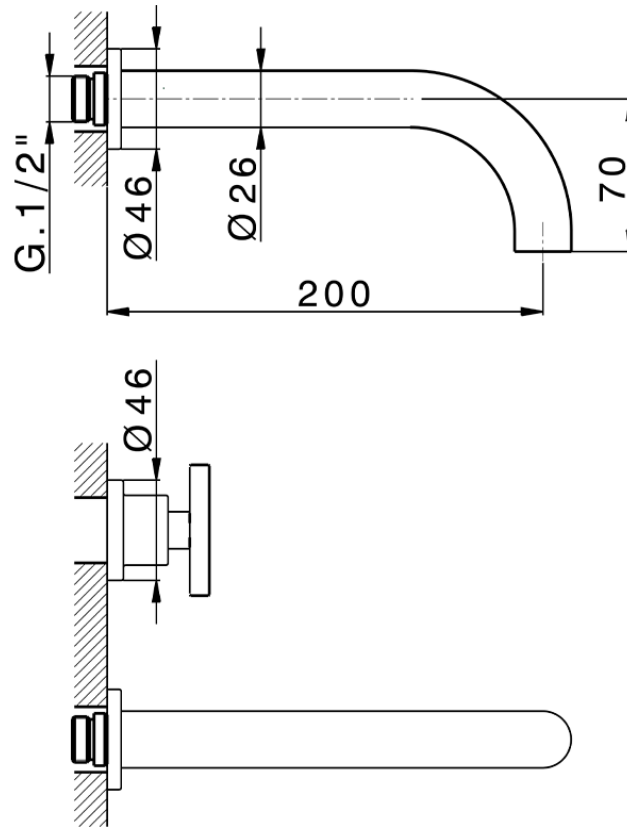

## Parte externa lavabo de pared GRACE\_MN013510

MN013510

<https://es.cisal.it/parte-externa-lavabo-de-pared-grace-mn013510>

Serie's code	Size XX
CX 1351	20-35
CF 1351	20-35
CX 0331	20-35
CF 0331	20-35
CX 0200	20-35
CF 0200	20-35
BA 1351	20-35
GS 1351	20-35
GL 1351	20-35
MN 1351	20-35
LN 1351	20-35
LV 1351	33-48
LY 1351	33-48
CU 1351	33-48
SM 1351	30-45
AA 1351	10-30
AC 1351	10-30
AR 1351	15-25
PZ 1351	10-30
RG 1351	10-30
TS 1351	10-30
VT 1351	10-30
CS 1351	10-30
WA 1351	45-68
X1 1351	33-45
X2 1351	33-45
X3 1351	33-45
X4 1351	33-45
X5 1351	33-45
RI 1351	20-35
RM 1351	20-35

Limiti di tolleranza superficie piastrelle  
 Adjustment limits for finished tile surface  
 Limites de tolérance surface carrelage  
 Fliesenoberfläche  
 Superficie del azulejo

ZA033511

<https://es.cisal.it/parte-empotrada-lavabo-de-pared-empotrado-za033511>