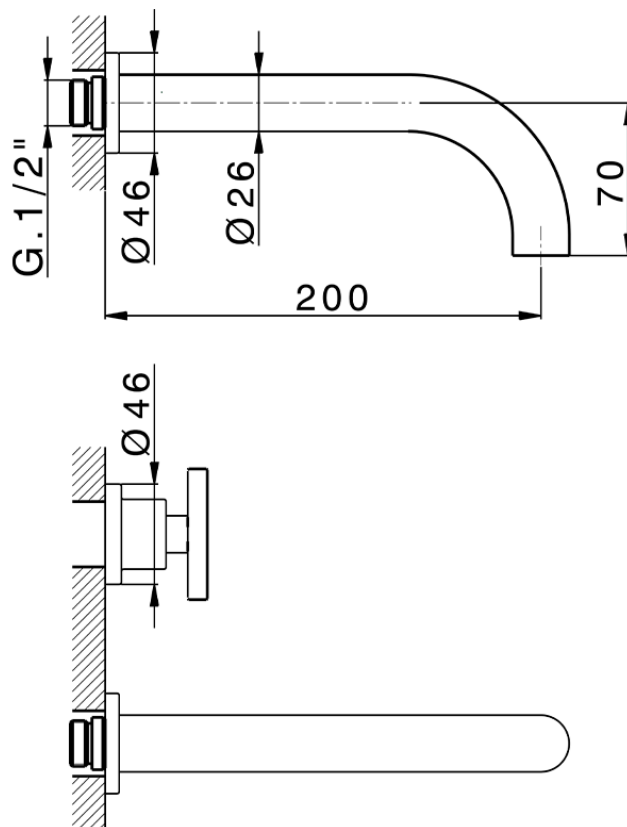

## Parte externa lavabo de pared GRACE\_MN013510

MN013510

<https://es.cisal.it/parte-externa-lavabo-de-pared-grace-mn013510>

Serie's code	Size XX
CX 1351	20-35
CF 1351	20-35
CX 0331	20-35
CF 0331	20-35
CX 0200	20-35
CF 0200	20-35
BA 1351	20-35
GS 1351	20-35
GL 1351	20-35
MN 1351	20-35
LN 1351	20-35
LV 1351	33-48
LY 1351	33-48
CU 1351	33-48
SM 1351	30-45
AA 1351	10-30
AC 1351	10-30
AR 1351	15-25
PZ 1351	10-30
RG 1351	10-30
TS 1351	10-30
VT 1351	10-30
CS 1351	10-30
WA 1351	45-68
X1 1351	33-45
X2 1351	33-45
X3 1351	33-45
X4 1351	33-45
X5 1351	33-45
RI 1351	20-35
RM 1351	20-35

Limiti di tolleranza superficie piastrelle  
 Adjustment limits for finished tile surface  
 Limites de tolérance surface carrelage  
 Fliesenoberfläche  
 Superficie del azulejo

ZA033511

<https://es.cisal.it/parte-empotrada-lavabo-de-pared-empotrado-za033511>