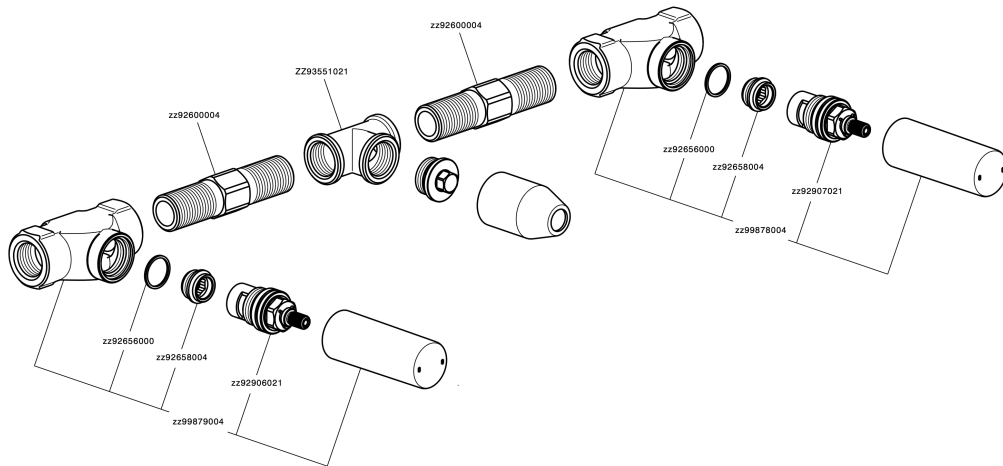

Parte externa lavabo de pared GRACE_MN013510

MN013510

<https://es.cisal.it/parte-externa-lavabo-de-pared-grace-mn013510>

Parte empotrada lavabo de pared EMPOTRADO_ZA033511

ZA033511

<https://es.cisal.it/parte-empotrada-lavabo-de-pared-empotrado-za033511>