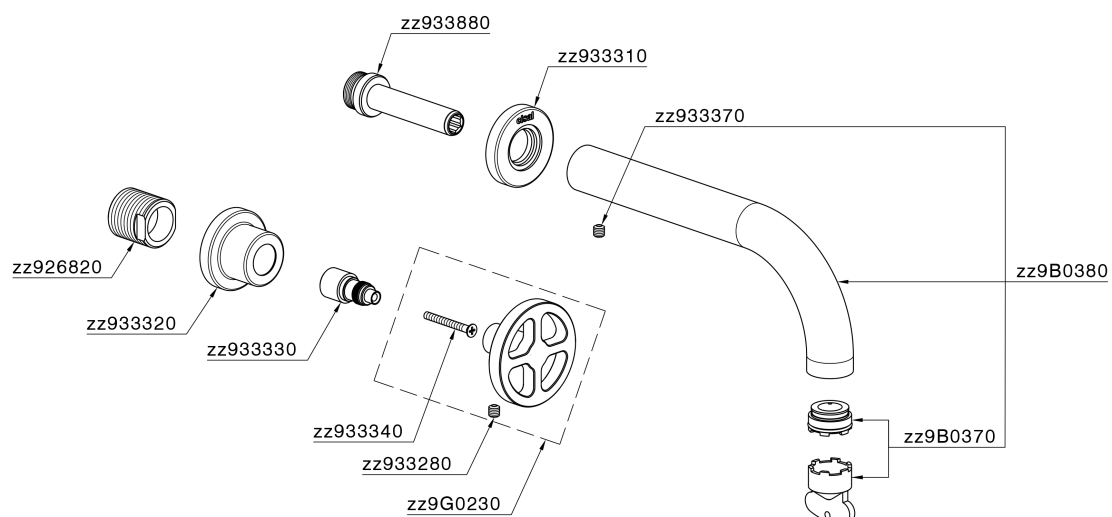

Parte externa lavabo de pared GRACE_MN013510

MN013510

<https://es.cisal.it/parte-externa-lavabo-de-pared-grace-mn013510>