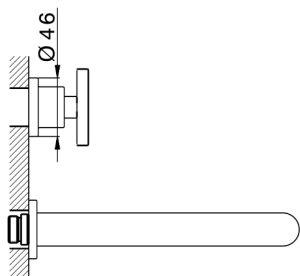

Parte externa lavabo de pared GRACE_MN013510

MODELO **MN013510**

Parte externa lavabo de pared, sin parte empotrada, para art. ZA033511

ACABADOS DISPONIBLES

- **21** 21 Cromo
- **2F** 2F Niquel Cepillado
- **2W** 2W Oro Cepillado
- **5H** 5H Dark Brass Brushed
- **5L** 5L Brushed Black Titanium
- **6T** 6T Cromo/Negro Mate

CARACTERÍSTICAS

Instalación **Empotrado**
Empotrado 1 **ZA033511**