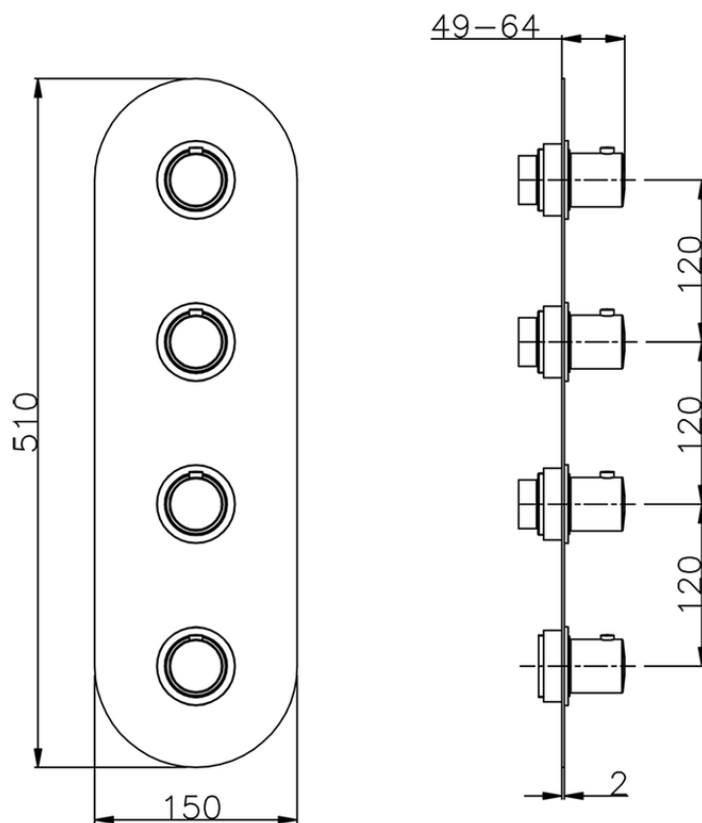

Parte externa termostático ducha 3 funciones SLIM_SM01V300

SM01V300

<https://es.cisal.it/parte-externa-termostatico-ducha-3-funciones-slim-sm01v300>

ZA01V300

<https://es.cisal.it/parte-empotrada-termostatico-3-funciones-empotrado-za01v300>