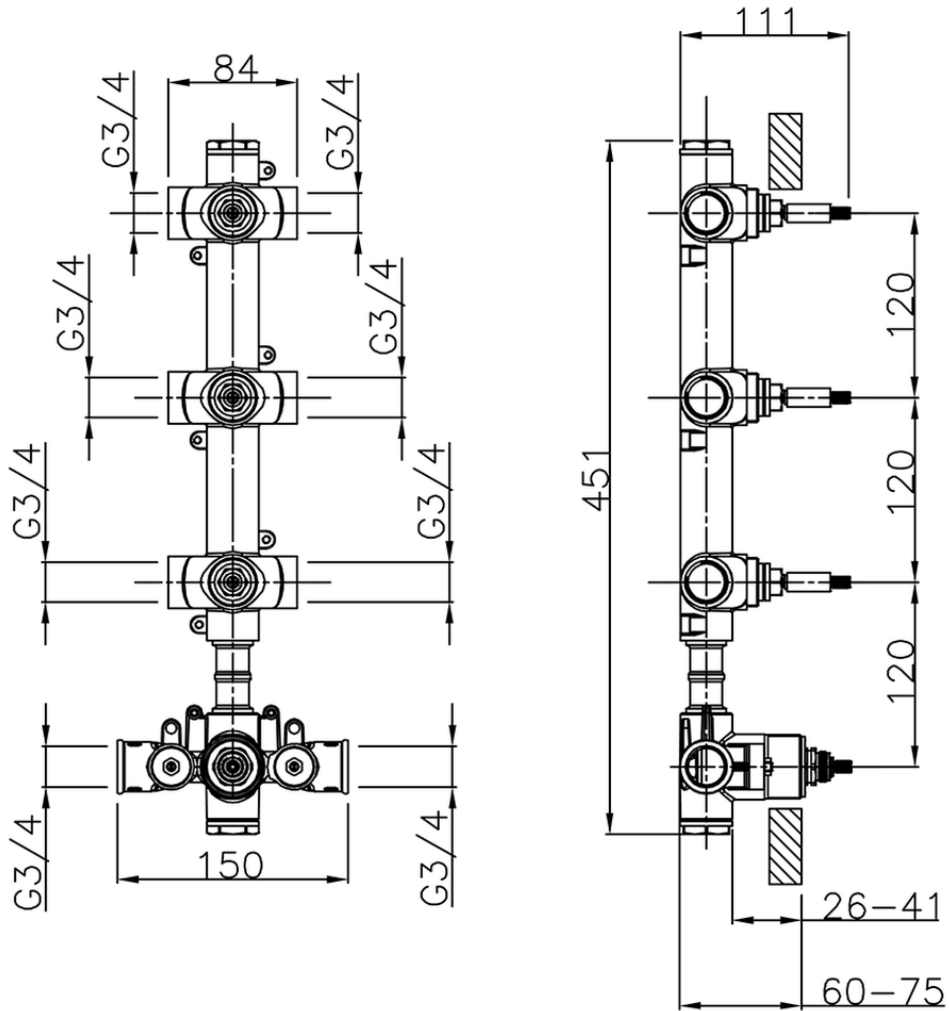

Parte externa termostático ducha 3 funciones SLIM_SM01V300

SM01V300

<https://es.cisal.it/parte-externa-termostatico-ducha-3-funciones-slim-sm01v300>

ZA01V300

<https://es.cisal.it/parte-empotrada-termostatico-3-funciones-empotrado-za01v300>