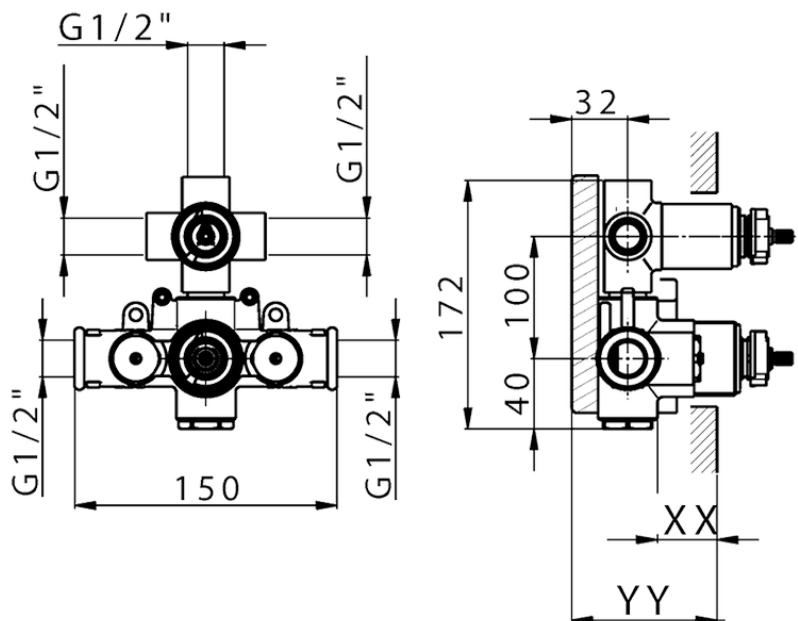

Parte externa termostático ducha emp. 3 salidas CHERIE_CE019200

CE019200

<https://es.cisal.it/parte-externa-termostatico-ducha-emp-3-salidas-cherie-ce019200>

Piastra/Plate/Plaque/Platte/Placa

2-3mm: XX 25-40 YY 76-91

10mm: XX 21-34 YY 70-83

ZA019200

<https://es.cisal.it/parte-empotrada-termostatico-ducha-3-salidas-empotrado-za019200>

2026-04-29