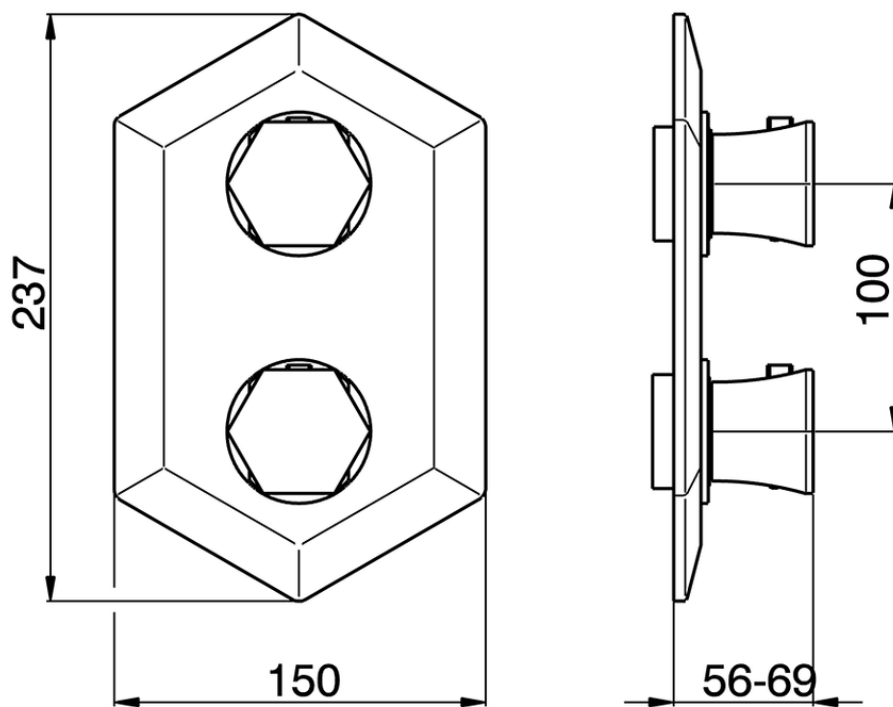

Parte externa termostático ducha emp. 3 salidas CHERIE_CE019200

CE019200

<https://es.cisal.it/parte-externa-termostatico-ducha-emp-3-salidas-cherie-ce019200>

Piastra/Plate/Plaque/Platte/Placa

2-3mm: XX 25-40 YY 76-91

10mm: XX 21-34 YY 70-83

ZA019200

<https://es.cisal.it/parte-empotrada-termostatico-ducha-3-salidas-empotrado-za019200>

2026-04-29