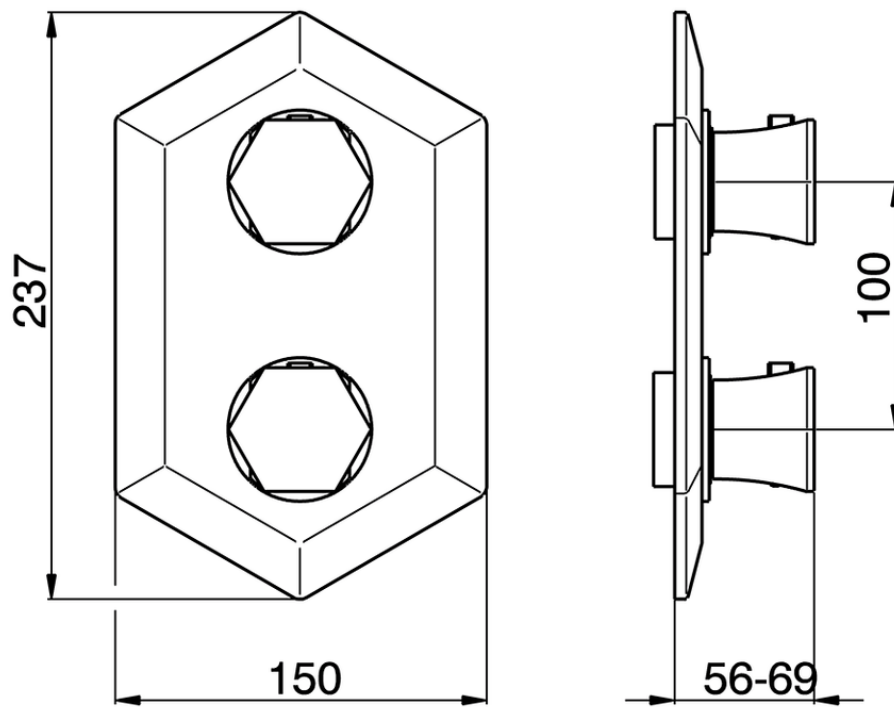

Parte externa termostático ducha emp. 3 salidas CHERIE_CE019200

CE019200

<https://es.cisal.it/parte-externa-termostatico-ducha-emp-3-salidas-cherie-ce019200>

Piastra/Plate/Plaque/Platte/Placa

2-3mm: XX 25-40 YY 76-91

10mm: XX 21-34 YY 70-83

ZA019200

<https://es.cisal.it/parte-empotrada-termostatico-ducha-3-salidas-empotrado-za019200>

2026-06-14