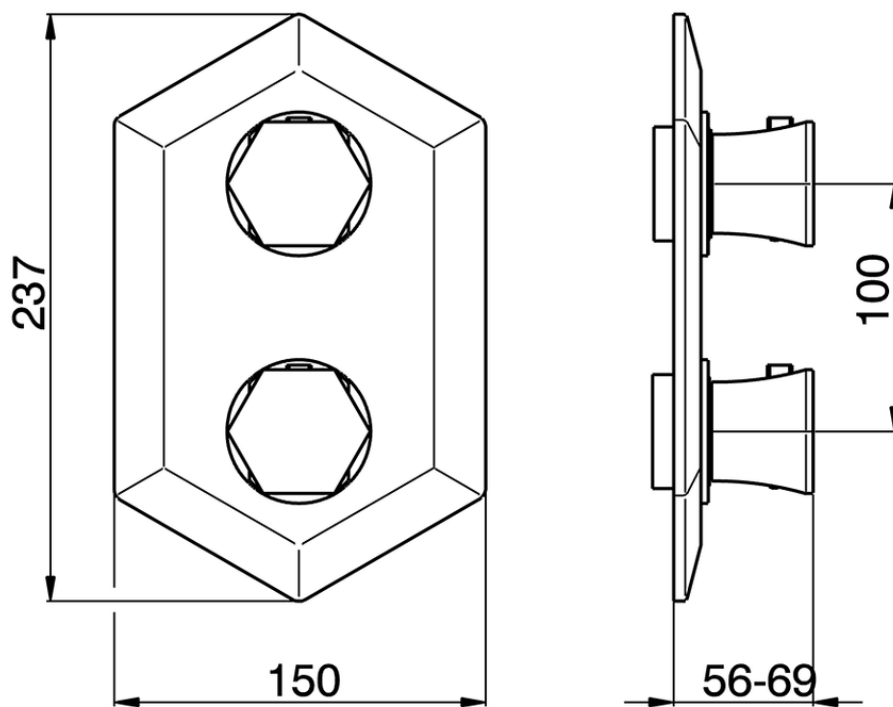

Parte externa termostático ducha emp. 3 salidas CHERIE_CE019200

CE019200

<https://es.cisal.it/parte-externa-termostatico-ducha-emp-3-salidas-cherie-ce019200>

Piastra/Plate/Plaque/Platte/Placa

2-3mm: XX 25-40 YY 76-91

10mm: XX 21-34 YY 70-83

ZA019200

<https://es.cisal.it/parte-empotrada-termostatico-ducha-3-salidas-empotrado-za019200>

2026-06-14