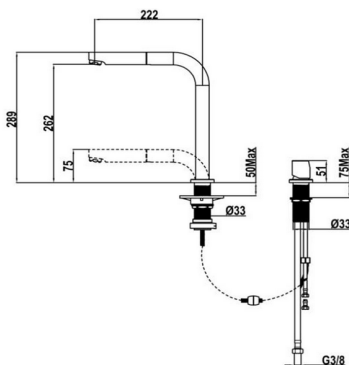

Fregadero monomando abatible KITCHEN_LC000090

MODELO **LC000090**

Fregadero monomando abatible, caño giratorio, latiguillos acero G.3/8", "Abatible"

ACABADOS DISPONIBLES

21 21 Cromo

CARACTERÍSTICAS

Recambio Cartucho **ZZ99243000**

Cartucho Monomando 25 mm

2026-06-14