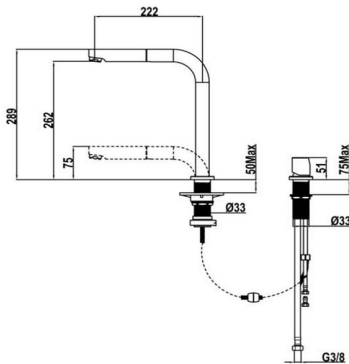

Fregadero monomando abatible KITCHEN_LC000090

MODELO **LC000090**

Fregadero monomando abatible, caño giratorio, latiguillos acero G.3/8", "Abatible"

ACABADOS DISPONIBLES

21 21 Cromo

CARACTERÍSTICAS

Recambio Cartucho **ZZ99243000**

Cartucho Monomando 25 mm

2026-04-29