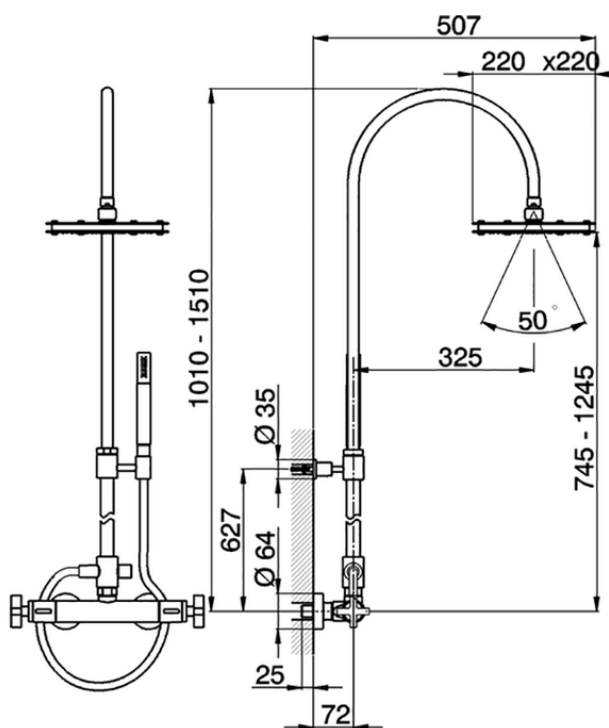

Columna termostática ducha 2 funciones BARCELONA_BA004081

BA004081

<https://es.cisal.it/columna-termostatica-ducha-2-funciones-barcelona-ba004081>

2026-06-16