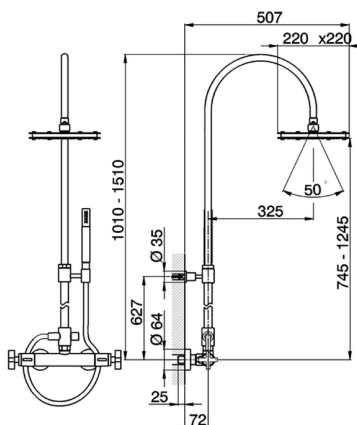

Columna termostática ducha 2 funciones BARCELONA_BA004081

MODELO **BA004081**

Columna termostática ducha 2 funciones,desviador 2 salidas,columna telescópica,con soporte duchita fijo,duchita una función minimal de Latón,rociador cuadrado 220x220 mm Latón,flexible PVC 150 cm

ACABADOS DISPONIBLES

-  **21** 21 Cromo
-  **2A** 2A Níquel Satinado Cepillado
-  **40** 40 Negro Mate

CARACTERÍSTICAS

Recambio Cartucho **22.03A.AR - ZZ97080004**

Cartucho Termostático Argo 1 (filtro corto)

EcoStop

La función EcoStop limita el caudal del agua aproximadamente el 50% de la salida máxima con una leve resistencia en la maneta. Basta con empujar ligeramente más allá de la mitad del tope sólo cuando se requiera la salida máxima de agua. Esto permitirá ahorrar hasta un 50% de agua.